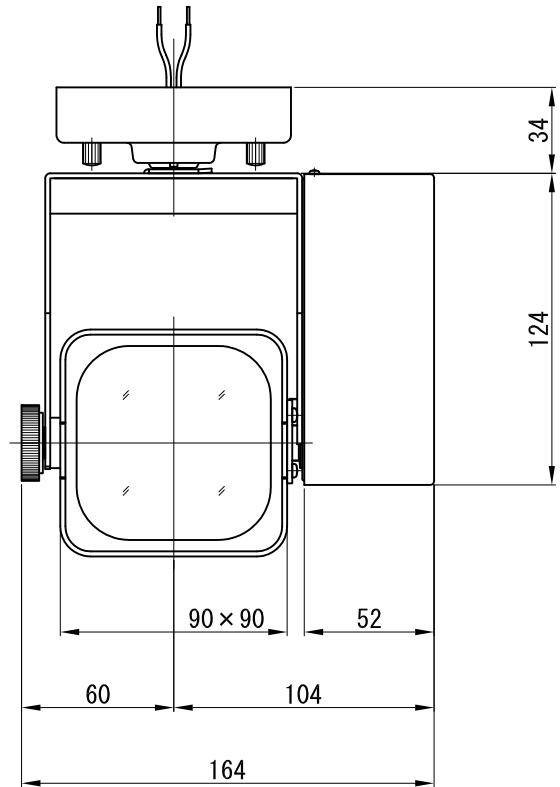

取付寸法

ナロー

投影距離 (m)	中心照度 (lx)	中心照度/2の大きさ (mm)
1	6000	φ 310
2	1500	φ 630
3	670	φ 940
4	380	φ 1250
5	240	φ 1570
6	167	φ 1880

※ LEDの寿命は、周囲温度30℃で使用したとき 35,000時間です  
 ※ LEDの特性により、色温度や色味、光量のばらつきがあります

光源	フルカラーLED (RGBW)					品名	LEDウォールウォッシャ ナロー・フランジ(丸座)取付		型番	シロ WWNC-22N (W)
										クロ WWNC-22N (B)
尺度作成	1/3	単位	mm	電圧	100V	電力	入力 33W・LED 22W		備考	別売品：リモコン(WWLC-001) 付属品：タッピンねじ4×25 2本
				電圧	1.4kg		電力	シロ (W)・クロ (B)		