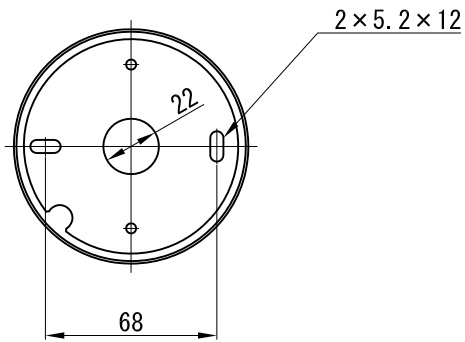

取付寸法

ナロー

投影距離 (m)	中心照度 (lx)	中心照度/2の大きさ (mm)
1	6000	φ 310
2	1500	φ 630
3	670	φ 940
4	380	φ 1250
5	240	φ 1570
6	167	φ 1880

※ LEDの寿命は、周囲温度30℃で使用したとき 35,000時間です  
 ※ LEDの特性により、色温度や色味、光量のばらつきがあります

光源	フルカラーLED (RGBW)					品名	LEDウォールウォッシャ ナロー・フランジ(丸座)取付		型番	シロ WWNC-22N (W)
										クロ WWNC-22N (B)
尺度作成	1/3	単位	mm	電圧	100V	電力	入力 33W・LED 22W		備考	別売品：リモコン(WWLC-001) 付属品：タッピンねじ4×25 2本
				電圧	1.4kg		電力	シロ (W)・クロ (B)		