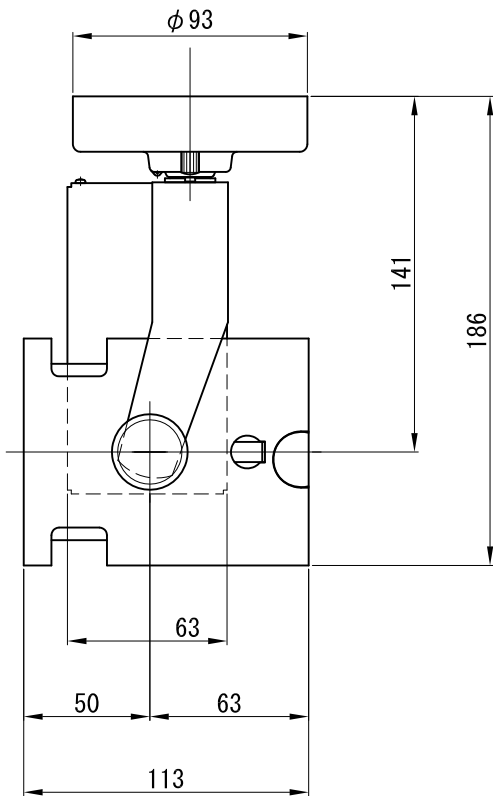

取付寸法

ナロー

投影距離 (m)	中心照度 (lx)	中心照度/2の大きさ (mm)
1	6000	φ 310
2	1500	φ 630
3	670	φ 940
4	380	φ 1250
5	240	φ 1570
6	167	φ 1880

※ LEDの寿命は、周囲温度30℃で使用したとき 35,000時間です  
 ※ LEDの特性により、色温度や色味、光量のばらつきがあります

光源	フルカラーLED (RGBW)					品名	LEDウォールウォッシャ ナロー・フランジ(丸座)取付		型番	シロ WWNC-22N (W)
										クロ WWNC-22N (B)
尺度作成	1/3	単位	mm	電圧	100V	電力	入力 33W・LED 22W		備考	別売品：リモコン(WWLC-001) 付属品：タッピンねじ4×25 2本
				電圧	1.4kg		電力	シロ (W)・クロ (B)		