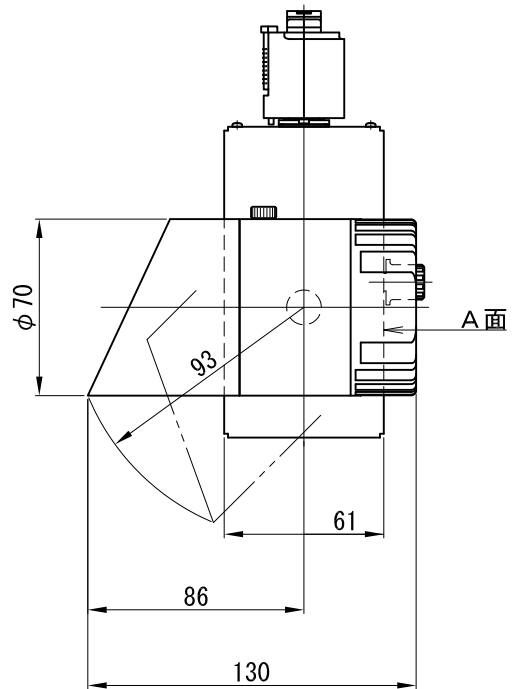

A面詳細 (1/2)

スタンダード

※ LEDの寿命は、周囲温度30°Cで使用したとき 35,000時間です
 ※ LEDの特性により、色温度や色味、光量のばらつきがあります

光源	3000K白色LED					品名	LEDウォールウォッシュヤ プラグ取付		型番	■3000K 白色 シロ WWLW-23S (W) P クロ WWLW-23S (B) P
	4000K白色LED									■4000K 白色 シロ WWLW-24S (W) P クロ WWLW-24S (B) P
尺度	1/3	単位	mm	電圧	100V	電力	入力 35W・LED 23W		備考	外部調光と内部調光の切替可能
作成	2015.11.5		重量	0.75kg		色種	シロ (W)・クロ (B)			