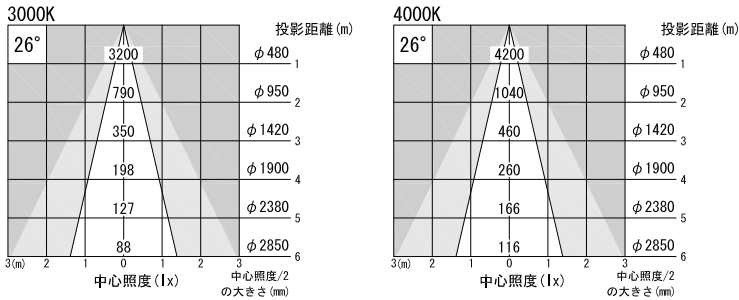

A面詳細 (1/2)

スタンダード

※ LEDの寿命は、周囲温度30°Cで使用したとき 35,000時間です
 ※ LEDの特性により、色温度や色味、光量のばらつきがあります

光源	3000K白色LED					品名	LEDウォールウォッシュヤ プラグ取付		型番	■3000K 白色 シロ WWLW-23S (W) P クロ WWLW-23S (B) P
	4000K白色LED									■4000K 白色 シロ WWLW-24S (W) P クロ WWLW-24S (B) P
尺度	1/3	単位	mm	電圧	100V	電力	入力 35W・LED 23W		備考	外部調光と内部調光の切替可能
作成	2015.11.5		重量	0.75kg		色種	シロ (W)・クロ (B)			