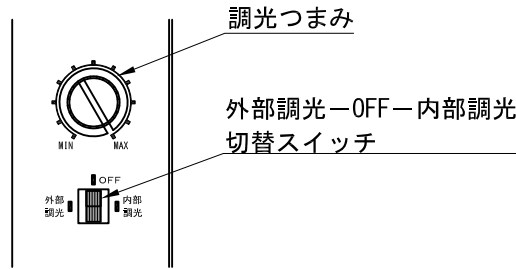

A面詳細 (1/2)

スタンダード

※ LEDの寿命は、周囲温度30°Cで使用したとき 35,000時間です
 ※ LEDの特性により、色温度や色味、光量のばらつきがあります

光源	3000K白色LED					品名	LEDウォールウォッシュヤ プラグ取付		型番	■3000K 白色 シロ WWLW-23S (W) P クロ WWLW-23S (B) P
	4000K白色LED									■4000K 白色 シロ WWLW-24S (W) P クロ WWLW-24S (B) P
尺度	1/3	単位	mm	電圧	100V	電力	入力 35W・LED 23W		備考	外部調光と内部調光の切替可能
作成	2015.11.5		重量	0.75kg		色種	シロ (W)・クロ (B)			