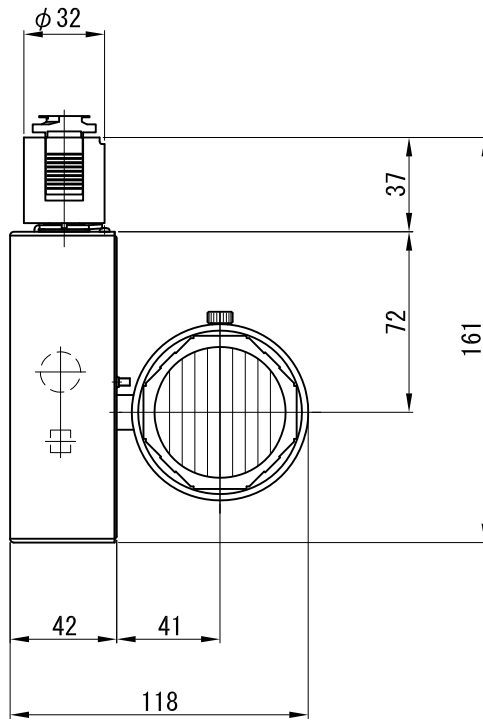

A面詳細 (1/2)

スタンダード

※ LEDの寿命は、周囲温度30°Cで使用したとき 35,000時間です
 ※ LEDの特性により、色温度や色味、光量のばらつきがあります

光源	3000K白色LED					品名	LEDウォールウォッシュヤ プラグ取付		型番	■3000K 白色 シロ WWLW-23S (W) P クロ WWLW-23S (B) P
	4000K白色LED									■4000K 白色 シロ WWLW-24S (W) P クロ WWLW-24S (B) P
尺度	1/3	単位	mm	電圧	100V	電力	入力 35W・LED 23W		備考	外部調光と内部調光の切替可能
作成	2015.11.5		重量	0.75kg		色種	シロ (W)・クロ (B)			