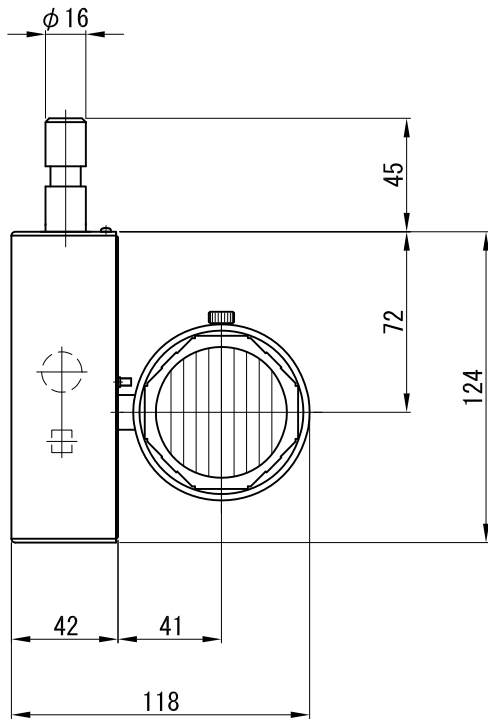

A面詳細 (1/2)

スタンダード

※ LEDの寿命は、周囲温度30°Cで使用したとき 35,000時間です
 ※ LEDの特性により、色温度や色味、光量のばらつきがあります

光源	3000K白色LED					品名	LEDウォールウォッシャ		型番	■3000K 白色
	4000K白色LED						ダボ取付			シロ WWLW-23S (W) D クロ WWLW-23S (B) D
尺度作成	1/3	単位	mm	電圧	100V	電力	入力 35W・LED 23W		備考	外部調光と内部調光の切替可能
	2015.11.5	重量	0.65kg	電力	色種		シロ (W)・クロ (B)			