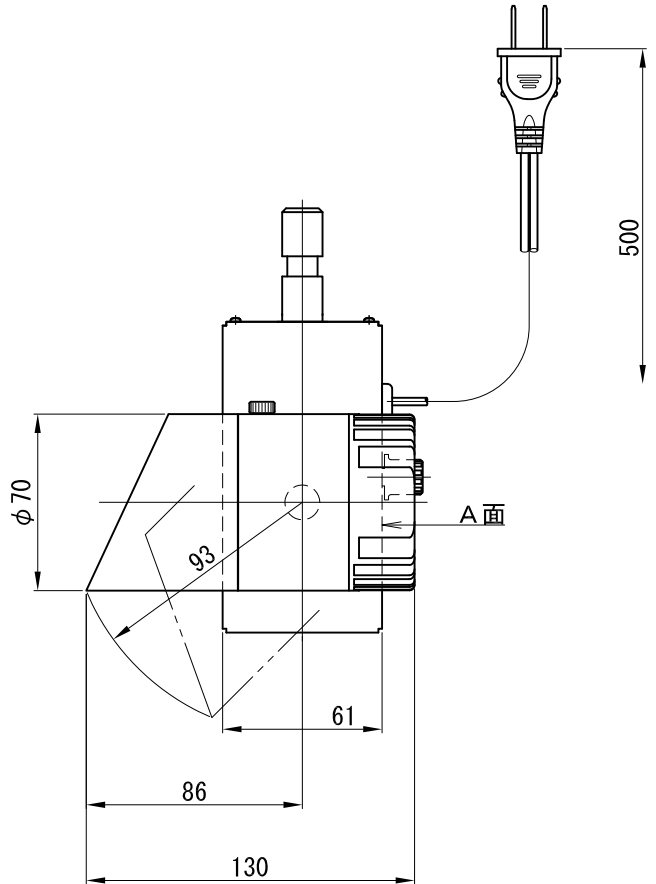

A面詳細 (1/2)

スタンダード

※ LEDの寿命は、周囲温度30°Cで使用したとき 35,000時間です
 ※ LEDの特性により、色温度や色味、光量のばらつきがあります

光源	3000K白色LED					品名	LEDウォールウォッシャ		型番	■3000K 白色
	4000K白色LED						ダボ取付			シロ WWLW-23S (W) D クロ WWLW-23S (B) D
尺度作成	1/3	単位	mm	電圧	100V	電力	入力 35W・LED 23W		備考	外部調光と内部調光の切替可能
	2015.11.5	重量	0.65kg	電力	色種		シロ (W)・クロ (B)			