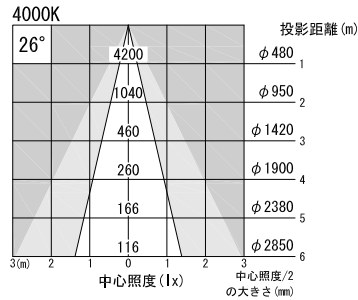

A面詳細 (1/2)

スタンダード

※ LEDの寿命は、周囲温度30°Cで使用したとき 35,000時間です
 ※ LEDの特性により、色温度や色味、光量のばらつきがあります

光源	3000K白色LED					品名	LEDウォールウォッシャ		型番	■3000K 白色
	4000K白色LED						ダボ取付			シロ WWLW-23S (W) D クロ WWLW-23S (B) D
尺度作成	1/3	単位	mm	電圧	100V	電力	入力 35W・LED 23W		備考	外部調光と内部調光の切替可能
	2015.11.5	重量	0.65kg	電力	色種		シロ (W)・クロ (B)			