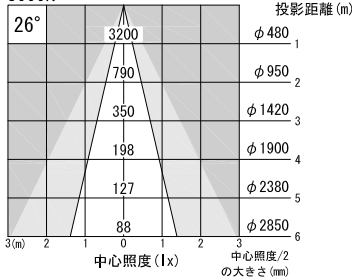

A面詳細 (1/2)

スタンダード

※ LEDの寿命は、周囲温度30°Cで使用したとき 35,000時間です
 ※ LEDの特性により、色温度や色味、光量のばらつきがあります

光源	3000K白色LED					品名	LEDウォールウォッシャ		型番	■3000K 白色
	4000K白色LED						ダボ取付			シロ WWLW-23S (W) D クロ WWLW-23S (B) D
尺度作成	1/3	単位	mm	電圧	100V	電力	入力 35W・LED 23W		備考	外部調光と内部調光の切替可能
	2015.11.5	重量	0.65kg	電力	色種		シロ (W)・クロ (B)			