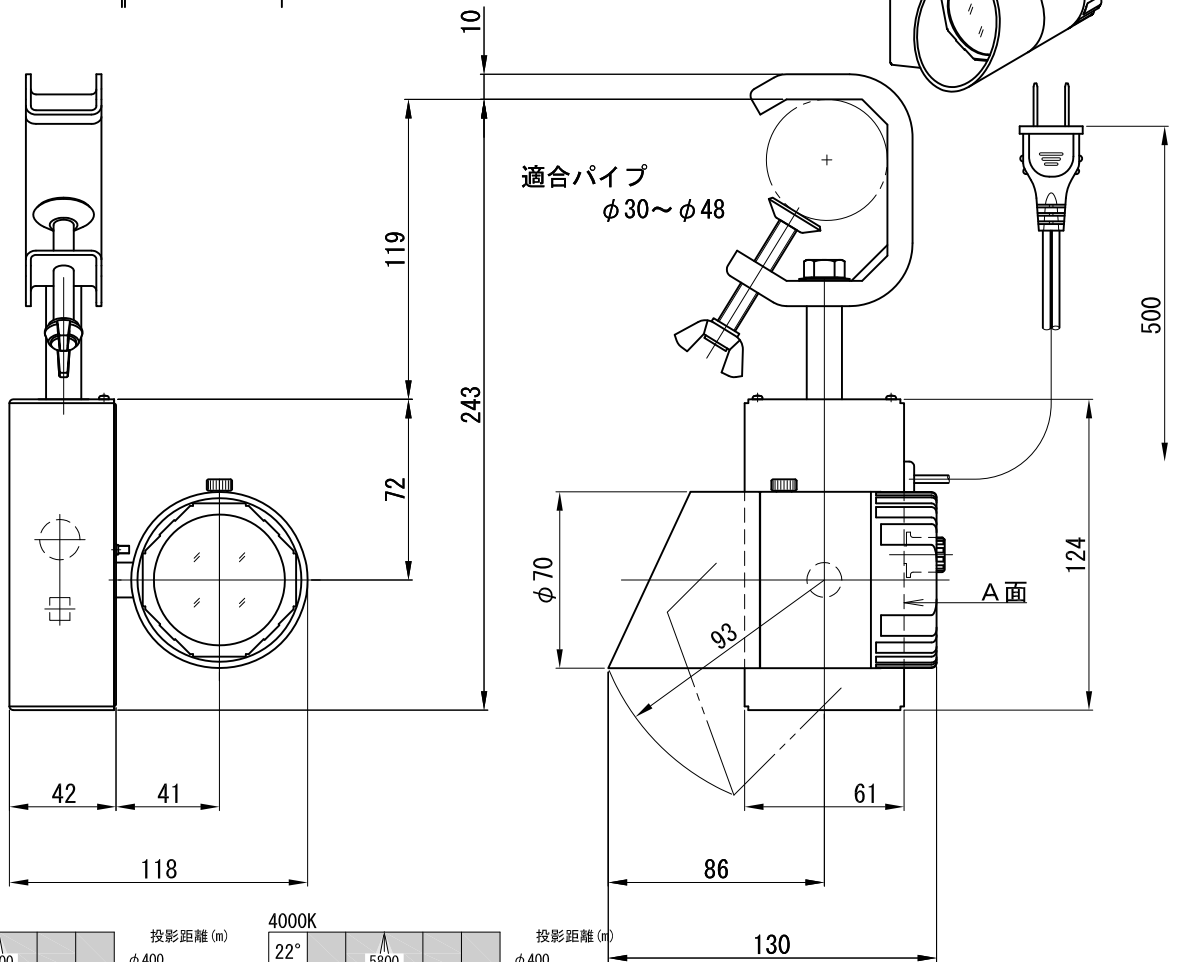

A面詳細 (1/1)

ミディアム

※ LEDの寿命は、周囲温度30°Cで使用したとき 35,000時間です
 ※ LEDの特性により、色温度や色味、光量のばらつきがあります

光源	3000K白色LED					品名	LEDウォールウォッシャ		型番	■3000K 白色 シロ WWLW-23M (W) H クロ WWLW-23M (B) H ■4000K 白色 シロ WWLW-24M (W) H クロ WWLW-24M (B) H
	4000K白色LED						ミニハンガ取付			
尺度	1/3	単位	mm	電圧	100V	電力	入力 35W・LED 23W		備考	外部調光と内部調光の切替可能
作成	2015.11.6		重量	0.84kg		色種	シロ (W)・クロ (B)			