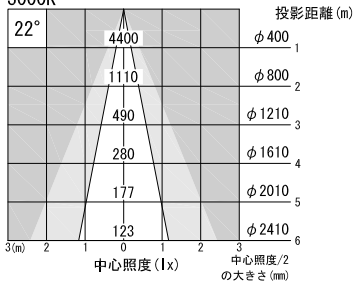

A面詳細 (1/1)

ミディアム

※ LEDの寿命は、周囲温度30°Cで使用したとき 35,000時間です
 ※ LEDの特性により、色温度や色味、光量のばらつきがあります

光源	3000K白色LED					品名	LEDウォールウォッシャ		型番	■3000K 白色 シロ WWLW-23M (W) H クロ WWLW-23M (B) H ■4000K 白色 シロ WWLW-24M (W) H クロ WWLW-24M (B) H
	4000K白色LED						ミニハンガ取付			
尺度	1/3	単位	mm	電圧	100V	電力	入力 35W・LED 23W		備考	外部調光と内部調光の切替可能
作成	2015.11.6		重量	0.84kg		色種	シロ (W)・クロ (B)			