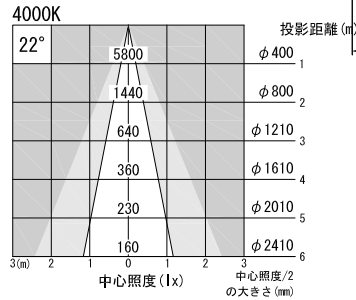

A面詳細 (1/1)

ミディアム

※ LEDの寿命は、周囲温度30°Cで使用したとき 35,000時間です
 ※ LEDの特性により、色温度や色味、光量のばらつきがあります

光源	3000K白色LED					品名	LEDウォールウォッシャ		型番	■3000K 白色 シロ WWLW-23M (W) H クロ WWLW-23M (B) H ■4000K 白色 シロ WWLW-24M (W) H クロ WWLW-24M (B) H
	4000K白色LED						ミニハンガ取付			
尺度	1/3	単位	mm	電圧	100V	電力	入力 35W・LED 23W		備考	外部調光と内部調光の切替可能
作成	2015.11.6		重量	0.84kg		色種	シロ (W)・クロ (B)			