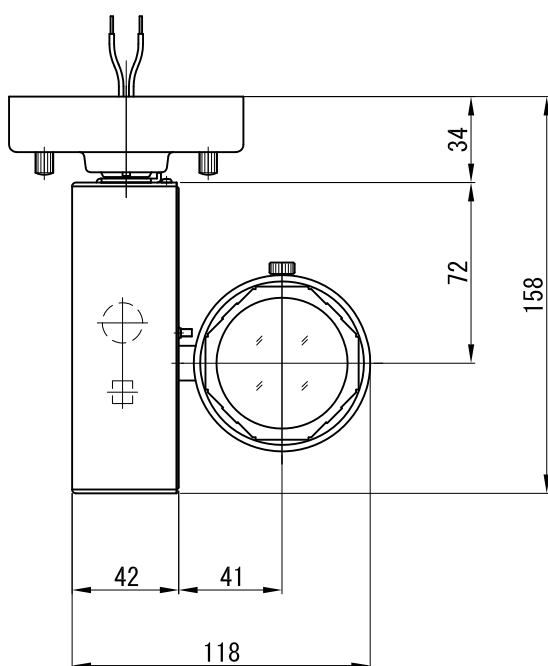

A面詳細 (1/2)

ミディアム

3000K

4000K

※ LEDの寿命は、周囲温度30°Cで使用したとき 35,000時間です  
 ※ LEDの特性により、色温度や色味、光量のばらつきがあります

光源	3000K白色LED					品名	LEDウォールウォッシャ フランジ(丸座)取付		型番	■3000K 白色 シロ WWLW-23M (W) クロ WWLW-23M (B)
	4000K白色LED									■4000K 白色 シロ WWLW-24M (W) クロ WWLW-24M (B)
尺度作成	1/3	単位	mm	電圧	100V	電力	入力 35W・LED 22W	備考	外部調光と内部調光の切替可能 付属品：タッピンねじ 4×25 2本	
				重量	0.84kg	電力	シロ (W)・クロ (B)			