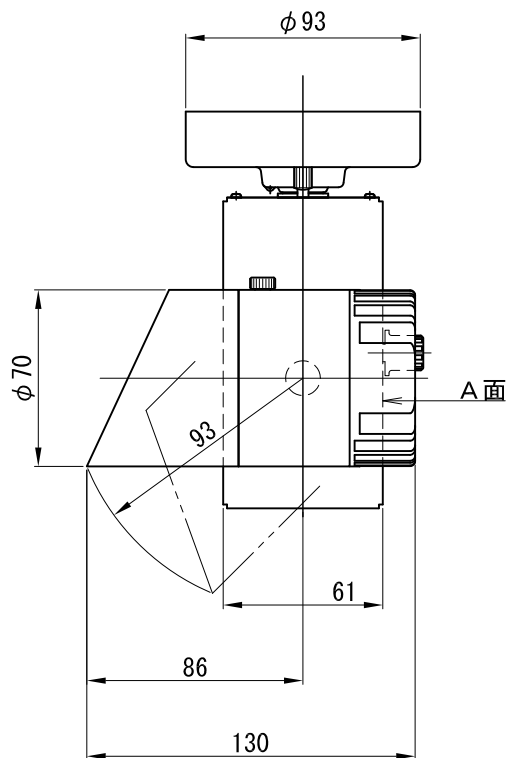

A面詳細 (1/2)

ミディアム

3000K

4000K

※ LEDの寿命は、周囲温度30°Cで使用したとき 35,000時間です  
 ※ LEDの特性により、色温度や色味、光量のばらつきがあります

光源	3000K白色LED					品名	LEDウォールウォッシャ フランジ(丸座)取付		型番	■3000K 白色 シロ WWLW-23M (W) クロ WWLW-23M (B)
	4000K白色LED									■4000K 白色 シロ WWLW-24M (W) クロ WWLW-24M (B)
尺度作成	1/3	単位	mm	電圧	100V	電力	入力 35W・LED 22W	備考	外部調光と内部調光の切替可能 付属品：タッピンねじ 4×25 2本	
				重量	0.84kg	電力	シロ (W)・クロ (B)			