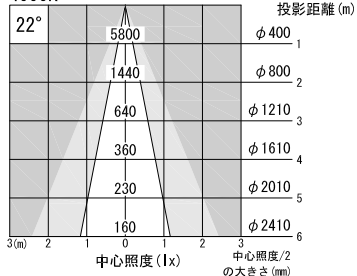

A面詳細 (1/2)

ミディアム

3000K

4000K

※ LEDの寿命は、周囲温度30°Cで使用したとき 35,000時間です  
 ※ LEDの特性により、色温度や色味、光量のばらつきがあります

光源	3000K白色LED					品名	LEDウォールウォッシャ フランジ(丸座)取付		型番	■3000K 白色 シロ WWLW-23M (W) クロ WWLW-23M (B)
	4000K白色LED									■4000K 白色 シロ WWLW-24M (W) クロ WWLW-24M (B)
尺度作成	1/3	単位	mm	電圧	100V	電力	入力 35W・LED 22W	備考	外部調光と内部調光の切替可能 付属品：タッピンねじ 4×25 2本	
				重量	0.84kg	電力	シロ (W)・クロ (B)			