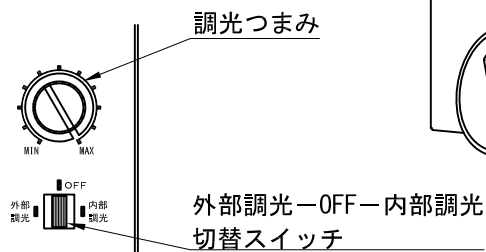

A面詳細 (1/2)

ミディアム

3000K

4000K

※ LEDの寿命は、周囲温度30°Cで使用したとき 35,000時間です  
 ※ LEDの特性により、色温度や色味、光量のばらつきがあります

光源	3000K白色LED					品名	LEDウォールウォッシャ フランジ(丸座)取付		型番	■3000K 白色 シロ WWLW-23M (W) クロ WWLW-23M (B)
	4000K白色LED									■4000K 白色 シロ WWLW-24M (W) クロ WWLW-24M (B)
尺度作成	1/3	単位	mm	電圧	100V	電力	入力 35W・LED 22W	備考	外部調光と内部調光の切替可能 付属品：タッピンねじ 4×25 2本	
				重量	0.84kg	電力	シロ (W)・クロ (B)			