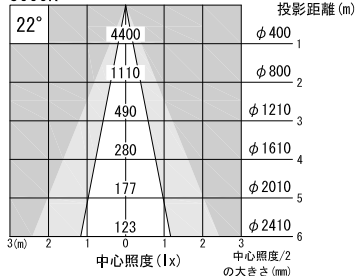

A面詳細 (1/2)

ミディアム

3000K

4000K

※ LEDの寿命は、周囲温度30°Cで使用したとき 35,000時間です  
 ※ LEDの特性により、色温度や色味、光量のばらつきがあります

光源	3000K白色LED					品名	LEDウォールウォッシャ フランジ(丸座)取付		型番	■3000K 白色 シロ WWLW-23M (W) クロ WWLW-23M (B)
	4000K白色LED									■4000K 白色 シロ WWLW-24M (W) クロ WWLW-24M (B)
尺度作成	1/3	単位	mm	電圧	100V	電力	入力 35W・LED 22W	備考	外部調光と内部調光の切替可能 付属品：タッピンねじ 4×25 2本	
				重量	0.84kg	電力	シロ (W)・クロ (B)			