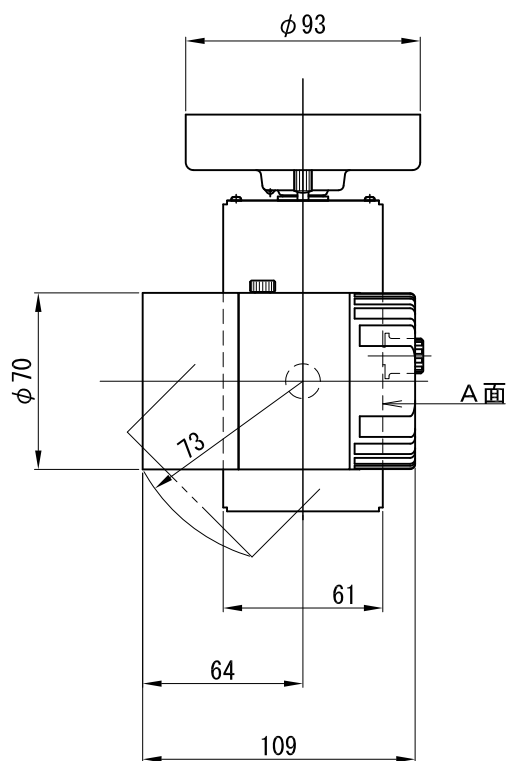

A面詳細 (1/2)

スタンダード

※ LEDの寿命は、周囲温度30°Cで使用したとき 35,000時間です  
 ※ LEDの特性により、色温度や色味、光量のばらつきがあります

光源	3000K白色LED					品名	LEDスポットタイプ		型番	■3000K 白色 シロ WSLW-23S (W) クロ WSLW-23S (B) ■4000K 白色 シロ WSLW-24S (W) クロ WSLW-24S (B)
	4000K白色LED						フランジ(丸座)取付			
尺度	1/3	単位	mm	電圧	100V	電力	入力 35W・LED 23W		備考	
作成	2015.11.9		重量	0.84kg		色種	シロ (W)・クロ (B)			