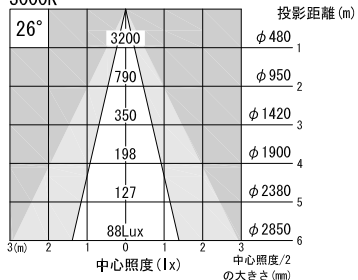

A面詳細 (1/2)

スタンダード

※ LEDの寿命は、周囲温度30°Cで使用したとき 35,000時間です  
 ※ LEDの特性により、色温度や色味、光量のばらつきがあります

光源	3000K白色LED					品名	LEDスポットタイプ		型番	■3000K 白色 シロ WSLW-23S (W) クロ WSLW-23S (B) ■4000K 白色 シロ WSLW-24S (W) クロ WSLW-24S (B)
	4000K白色LED						フランジ(丸座)取付			
尺度	1/3	単位	mm	電圧	100V	電力	入力 35W・LED 23W		備考	
作成	2015.11.9		重量	0.84kg		色種	シロ (W)・クロ (B)			