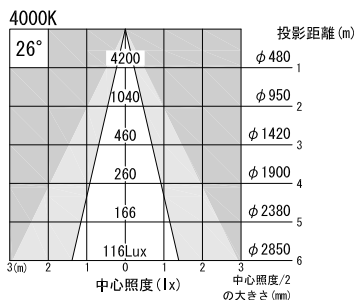

A面詳細 (1/2)

スタンダード

※ LEDの寿命は、周囲温度30°Cで使用したとき 35,000時間です  
 ※ LEDの特性により、色温度や色味、光量のばらつきがあります

光源	3000K白色LED					品名	LEDスポットタイプ		型番	■3000K 白色 シロ WSLW-23S (W) クロ WSLW-23S (B) ■4000K 白色 シロ WSLW-24S (W) クロ WSLW-24S (B)
	4000K白色LED						フランジ(丸座)取付			
尺度	1/3	単位	mm	電圧	100V	電力	入力 35W・LED 23W		備考	
作成	2015.11.9		重量	0.84kg		色種	シロ (W)・クロ (B)			