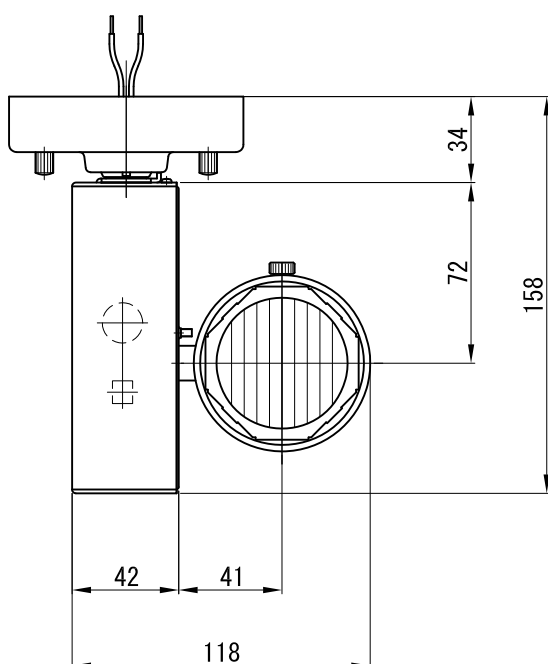

A面詳細 (1/2)

スタンダード

※ LEDの寿命は、周囲温度30°Cで使用したとき 35,000時間です  
 ※ LEDの特性により、色温度や色味、光量のばらつきがあります

光源	3000K白色LED					品名	LEDスポットタイプ		型番	■3000K 白色 シロ WSLW-23S (W) クロ WSLW-23S (B) ■4000K 白色 シロ WSLW-24S (W) クロ WSLW-24S (B)
	4000K白色LED						フランジ(丸座)取付			
尺度	1/3	単位	mm	電圧	100V	電力	入力 35W・LED 23W		備考	
作成	2015.11.9		重量	0.84kg		色種	シロ (W)・クロ (B)			