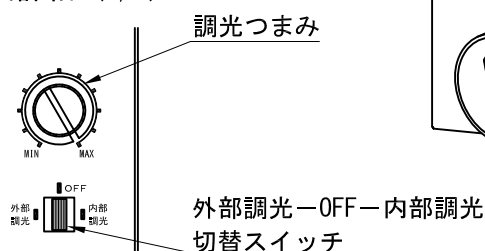

A面詳細 (1/2)

スタンダード

※ LEDの寿命は、周囲温度30°Cで使用したとき 35,000時間です  
 ※ LEDの特性により、色温度や色味、光量のばらつきがあります

光源	3000K白色LED					品名	LEDスポットタイプ		型番	■3000K 白色 シロ WSLW-23S (W) クロ WSLW-23S (B) ■4000K 白色 シロ WSLW-24S (W) クロ WSLW-24S (B)
	4000K白色LED						フランジ(丸座)取付			
尺度	1/3	単位	mm	電圧	100V	電力	入力 35W・LED 23W		備考	
作成	2015.11.9		重量	0.84kg		色種	シロ (W)・クロ (B)			