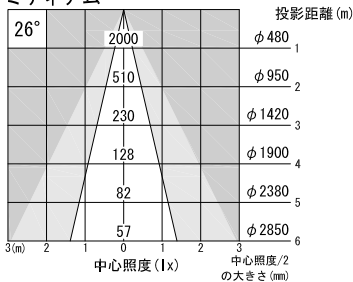

ミディアム

※ LEDの寿命は、周囲温度30℃で使用したとき 35,000時間です  
 ※ LEDの特性により、色温度や色味、光量のばらつきがあります

光源	フルカラーLED (RGBW)					品名	LEDスポットタイプ ダボ取付		型番	シロ WSLC-22M (W) D
										クロ WSLC-22M (B) D
尺度作成	1/3	単位	mm	電圧	100V	電力	入力 33W・LED 22W		備考	別売品：リモコン (WWLC-001)
				重量	0.73kg		電力	シロ (W)・クロ (B)		
										<b>Beamax</b> <sup>®</sup>