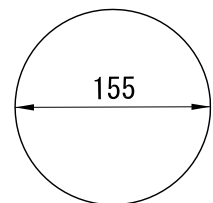

<取付穴寸法>

ランプ	ダイクロミラー付ハロゲンランプ(3000K)					口金	GX5.3	品名	リトラクタブルスポットライト ワイド	型番	白	RFC-200W (W)
	JCR100V200W						寿命				1000時間	黒
	JCR100V100W					電圧	100V				黒	RFC-200W (B)
尺度	1/4	単位	mm	重量	2.2kg	電力	205W	備考	付属品：丸カット φ20, φ14 各1 ダウンライト取付金具 2個 結線方法：速結端子台により結線			
作成	2009. 12. 28		色種	白(W)・黒(B)		電力	105W					