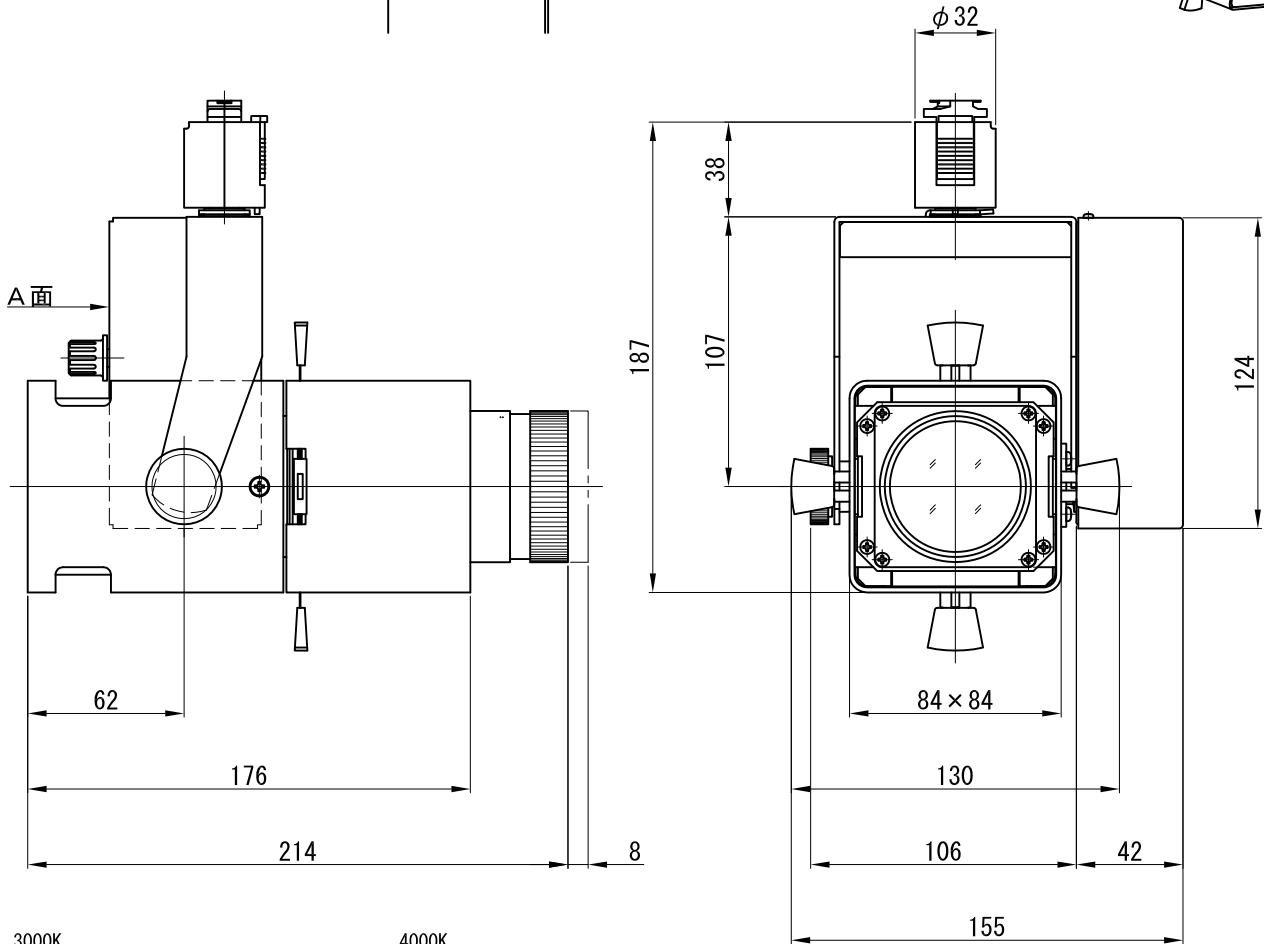

A面詳細 (1/2)

※ LEDの寿命は、周囲温度30°Cで使用したとき 35,000時間です
 ※ LEDの特性により、色温度や色味、光量のばらつきがあります

光源	3000K白色LED					品名	LEDフレーミングスポットライト		型番	■3000K 白色 シロ MFLW-23N (W) P クロ MFLW-23N (B) P ■4000K 白色 シロ MFLW-24N (W) P クロ MFLW-24N (B) P
	4000K白色LED						ナロー・プラグ取付			
尺度	1/3	単位	mm	電圧	100V	電力	入力 35W・LED 23W		備考	外部調光と内部調光の切替可能
作成	2015.11.11		重量	1.7kg		色種		シロ (W)・クロ (B)		