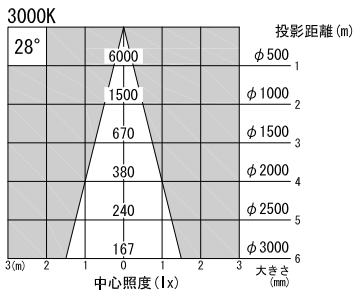

A面詳細 (1/2)

※ LEDの寿命は、周囲温度30°Cで使用したとき 35,000時間です
 ※ LEDの特性により、色温度や色味、光量のばらつきがあります

光源	3000K白色LED					品名	LEDフレーミングスポットライト		型番	■3000K 白色 シロ MFLW-23N (W) P クロ MFLW-23N (B) P ■4000K 白色 シロ MFLW-24N (W) P クロ MFLW-24N (B) P
	4000K白色LED						ナロー・プラグ取付			
尺度	1/3	単位	mm	電圧	100V	電力	入力 35W・LED 23W		備考	外部調光と内部調光の切替可能
作成	2015.11.11		重量	1.7kg		色種		シロ (W)・クロ (B)		