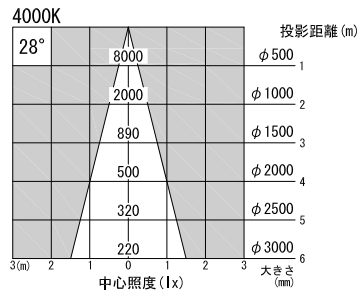

A面詳細 (1/2)

※ LEDの寿命は、周囲温度30°Cで使用したとき 35,000時間です
 ※ LEDの特性により、色温度や色味、光量のばらつきがあります

光源	3000K白色LED					品名	LEDフレーミングスポットライト		型番	■3000K 白色 シロ MFLW-23N (W) P クロ MFLW-23N (B) P ■4000K 白色 シロ MFLW-24N (W) P クロ MFLW-24N (B) P
	4000K白色LED						ナロー・プラグ取付			
尺度	1/3	単位	mm	電圧	100V	電力	入力 35W・LED 23W		備考	外部調光と内部調光の切替可能
作成	2015.11.11		重量	1.7kg		色種		シロ (W)・クロ (B)		