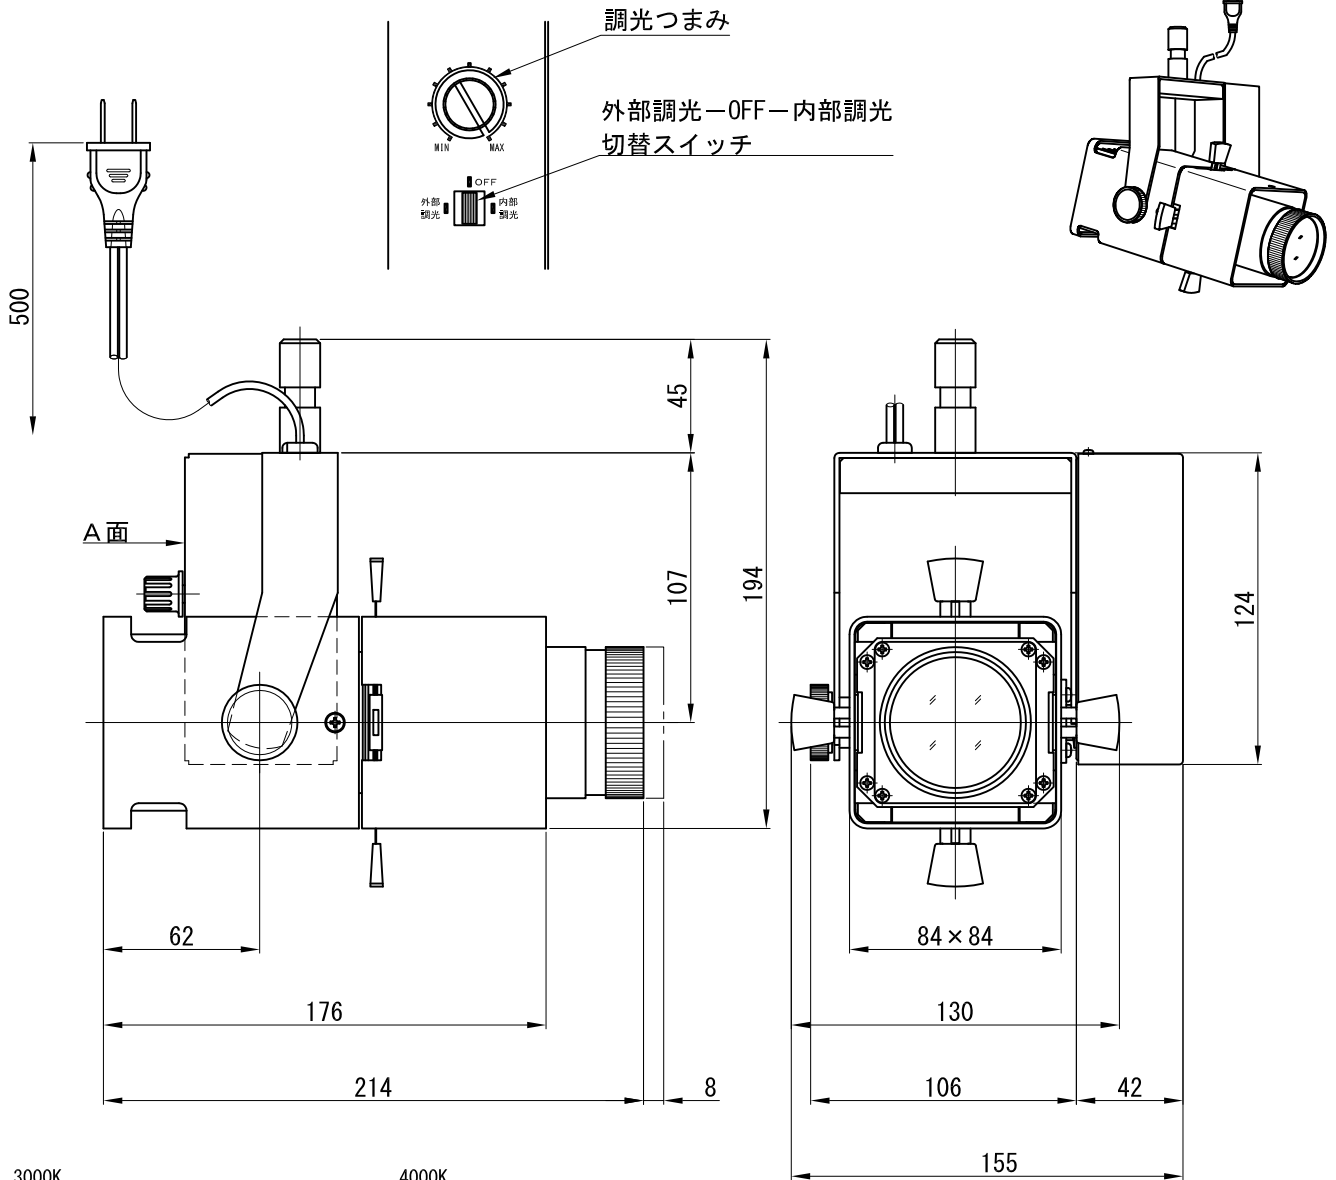

A面詳細 (1/2)

※ LEDの寿命は、周囲温度30°Cで使用したとき 35,000時間です
 ※ LEDの特性により、色温度や色味、光量のばらつきがあります

光源	3000K白色LED					品名	LEDフレーミングスポットライト		型番	■3000K 白色
	4000K白色LED						ナロー・ダボ取付			シロ MFLW-23N (W) D クロ MFLW-23N (B) D
尺度作成	1/3	単位	mm	電圧	100V	電力	入力 35W・LED 23W		備考	外部調光と内部調光の切替可能
	2015.11.11	重量	1.6kg	電力	色種		シロ (W)・クロ (B)			