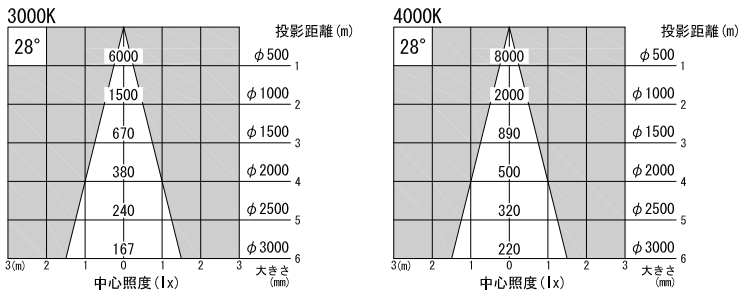

A面詳細 (1/2)

※ LEDの寿命は、周囲温度30°Cで使用したとき 35,000時間です
 ※ LEDの特性により、色温度や色味、光量のばらつきがあります

光源	3000K白色LED					品名	LEDフレーミングスポットライト		型番	■3000K 白色
	4000K白色LED						ナロー・ダボ取付			シロ MFLW-23N (W) D クロ MFLW-23N (B) D
尺度作成	1/3	単位	mm	電圧	100V	電力	入力 35W・LED 23W		備考	外部調光と内部調光の切替可能
	2015.11.11	重量	1.6kg	電力	色種		シロ (W)・クロ (B)			