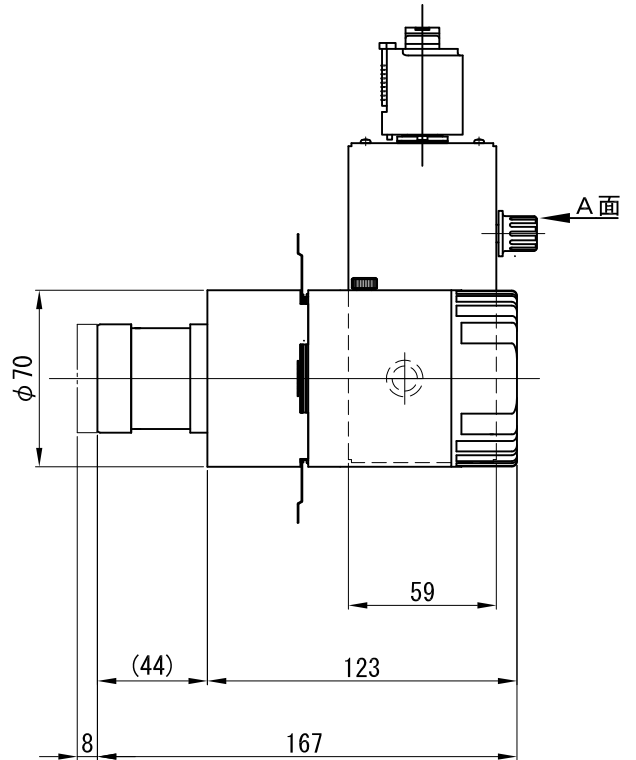

A面詳細(拡大)

		投影距離			
		3000K	4000K	5000K	
28°	φ500	1m	3900	5160	5970
	φ1000	2m	975	1290	1490
	φ1500	3m	433	574	663
	φ2000	4m	244	323	373
	φ2500	5m	156	206	239
	φ3000	6m	108	143	166
中心照度 (lx)		中心照度/2の大きさ (mm)			

※ LEDの寿命は、周囲温度30℃で使用したとき 35,000時間です

※ LEDの特性により、色温度や光量のばらつきがあります

光源	3000K白色LED					品名	LEDピンスポット ナロー・プラグ取付	型番	■3000K シロ MFLW-13N(W)P
	4000K白色LED								クロ MFLW-13N(B)P
尺度作成	1/3	単位	mm	電圧	100V	電力	入力 18W・LED 12W	備考	■4000K シロ MFLW-14N(W)P
	2017.8.29	重量	1.0kg	電圧	1.0kg				色種
									■5000K シロ MFLW-15N(W)P
									クロ MFLW-15N(B)P
									Beamax ®