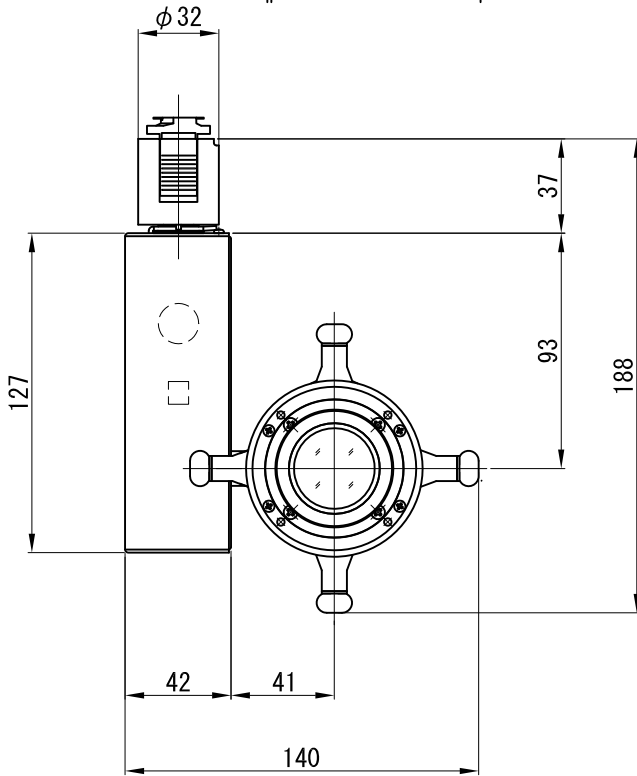

A面詳細(拡大)

		投影距離			
		3000K	4000K	5000K	
28°	φ500	1m	3900	5160	5970
	φ1000	2m	975	1290	1490
	φ1500	3m	433	574	663
	φ2000	4m	244	323	373
	φ2500	5m	156	206	239
	φ3000	6m	108	143	166
中心照度 (lx)		中心照度/2の大きさ (mm)			

※ LEDの寿命は、周囲温度30℃で使用したとき 35,000時間です

※ LEDの特性により、色温度や光量のばらつきがあります

光源	3000K白色LED					品名	LEDピンスポット ナロー・プラグ取付	型番	■3000K シロ MFLW-13N(W)P
	4000K白色LED								クロ MFLW-13N(B)P
尺度作成	1/3	単位	mm	電圧	100V	電力	入力 18W・LED 12W	備考	■4000K シロ MFLW-14N(W)P
	2017.8.29	重量	1.0kg	電圧	1.0kg				色種
									■5000K シロ MFLW-15N(W)P
									クロ MFLW-15N(B)P
									Beamax ®