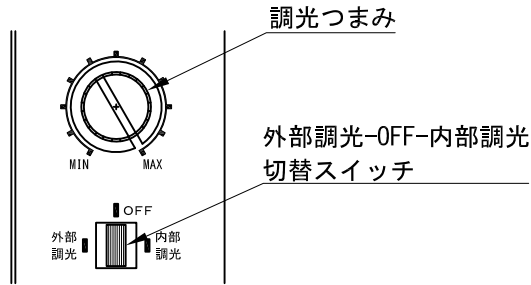

A面詳細(拡大)

		投影距離			
		3000K	4000K	5000K	
28°	φ500	1m	3900	5160	5970
	φ1000	2m	975	1290	1490
	φ1500	3m	433	574	663
	φ2000	4m	244	323	373
	φ2500	5m	156	206	239
	φ3000	6m	108	143	166
中心照度 (lx)		中心照度/2の大きさ (mm)			

※ LEDの寿命は、周囲温度30℃で使用したとき 35,000時間です

※ LEDの特性により、色温度や光量のばらつきがあります

光源	3000K白色LED					品名	LEDピンスポット ナロー・プラグ取付	型番	■3000K シロ MFLW-13N(W)P		
	4000K白色LED								クロ MFLW-13N(B)P		
尺度作成	1/3	単位	mm	電圧	100V	電力	入力 18W・LED 12W	備考	■4000K シロ MFLW-14N(W)P		
	2017.8.29	重量	1.0kg	電圧	1.0kg				色種	シロ(W)・クロ(B)	クロ MFLW-14N(B)P
									■5000K シロ MFLW-15N(W)P		
									クロ MFLW-15N(B)P		
									Beamax®