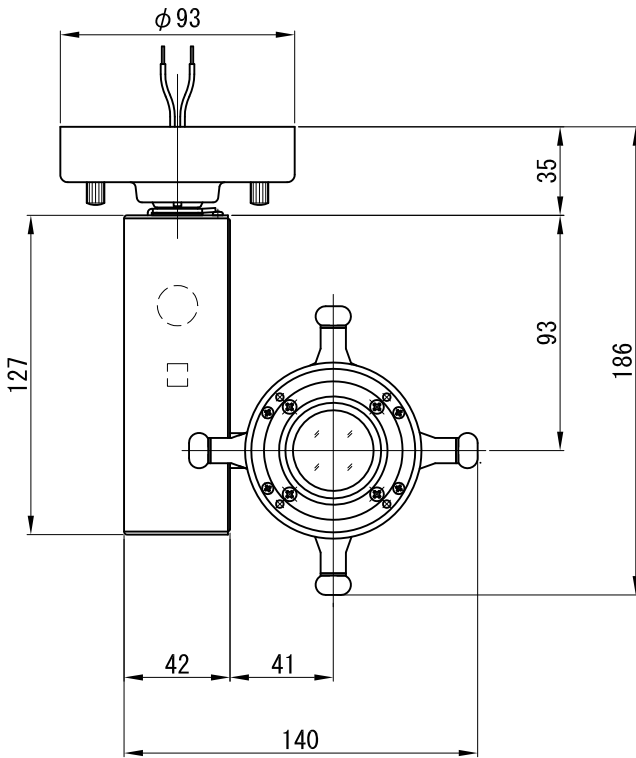

取付寸法

2×5.2×12

A面詳細(拡大)

調光つまみ

外部調光-OFF-内部調光
切替スイッチ

投影距離	3000K	4000K	5000K
1m	3900	5160	5970
2m	975	1290	1490
3m	433	574	663
4m	244	323	373
5m	156	206	239
6m	108	143	166

28°
φ500
φ1000
φ1500
φ2000
φ2500
φ3000

中心照度 (lx) 中心照度/2の大きさ (mm) 中心照度 (lx)

※ LEDの寿命は、周囲温度30℃で使用したとき 35,000時間です

※ LEDの特性により、色温度や光量のばらつきがあります

光源	3000K白色LED 4000K白色LED 5000K白色LED					品名	LEDピンスポット ナロー フランジ(丸座)取付		型番	<ul style="list-style-type: none"> ■3000K シロ MFLW-13N(W) クロ MFLW-13N(B) ■4000K シロ MFLW-14N(W) クロ MFLW-14N(B) ■5000K シロ MFLW-15N(W) クロ MFLW-15N(B) 	
	尺度	1/3	単位	mm	電圧		100V	電力		入力 18W・LED 12W	備考
作成	2017.9.6					重量	1.1kg	色種	シロ(W)・クロ(B)		