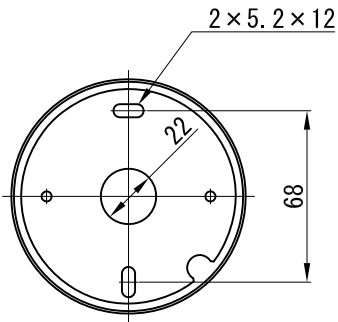

取付寸法

2×5.2×12

A面詳細(拡大)

調光つまみ

外部調光-OFF-内部調光
切替スイッチ

投影距離	3000K	4000K	5000K
1m	3900	5160	5970
2m	975	1290	1490
3m	433	574	663
4m	244	323	373
5m	156	206	239
6m	108	143	166

28°
φ500
φ1000
φ1500
φ2000
φ2500
φ3000

中心照度 (lx) 中心照度/2の大きさ (mm) 中心照度 (lx)

※ LEDの寿命は、周囲温度30℃で使用したとき 35,000時間です

※ LEDの特性により、色温度や光量のばらつきがあります

光源	3000K白色LED 4000K白色LED 5000K白色LED					品名	LEDピンスポット ナロー フランジ(丸座)取付		型番	<ul style="list-style-type: none"> ■3000K シロ MFLW-13N(W) クロ MFLW-13N(B) ■4000K シロ MFLW-14N(W) クロ MFLW-14N(B) ■5000K シロ MFLW-15N(W) クロ MFLW-15N(B) 	
	尺度	1/3	単位	mm	電圧		100V	電力		入力 18W・LED 12W	備考
作成	2017.9.6					重量	1.1kg	色種	シロ(W)・クロ(B)		