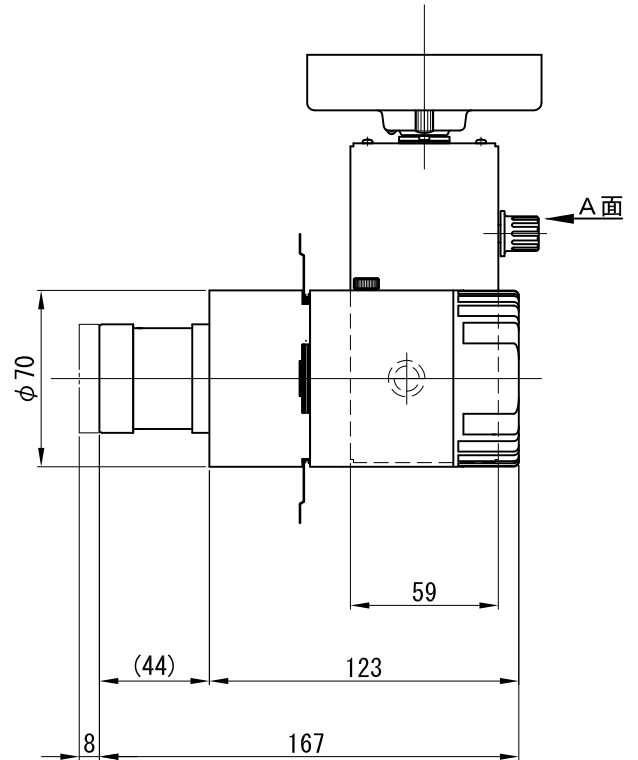

取付寸法

2×5.2×12

A面詳細(拡大)

調光つまみ

外部調光-OFF-内部調光
切替スイッチ

投影距離	3000K	4000K	5000K
1m	3900	5160	5970
2m	975	1290	1490
3m	433	574	663
4m	244	323	373
5m	156	206	239
6m	108	143	166

28°
φ500
φ1000
φ1500
φ2000
φ2500
φ3000

中心照度 (lx) 中心照度/2の大きさ (mm) 中心照度 (lx)

※ LEDの寿命は、周囲温度30℃で使用したとき 35,000時間です

※ LEDの特性により、色温度や光量のばらつきがあります

光源	3000K白色LED 4000K白色LED 5000K白色LED					品名	LEDピンスポット ナロー フランジ(丸座)取付		型番	<ul style="list-style-type: none"> ■3000K シロ MFLW-13N(W) クロ MFLW-13N(B) ■4000K シロ MFLW-14N(W) クロ MFLW-14N(B) ■5000K シロ MFLW-15N(W) クロ MFLW-15N(B) 	
	尺度	1/3	単位	mm	電圧		100V	電力		入力 18W・LED 12W	備考
作成	2017.9.6					重量	1.1kg	色種	シロ(W)・クロ(B)		