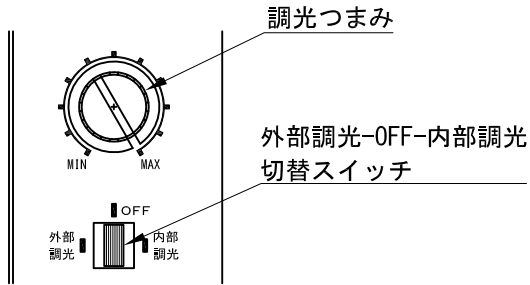

A面詳細(拡大)

28°	投影距離		3000K	4000K	5000K
	φ 500	φ 1000	1m	2m	3m
	φ 1000	φ 1500	975	1290	1490
	φ 1500	φ 2000	433	574	663
	φ 2000	φ 2500	244	323	373
	φ 2500	φ 3000	156	206	239
	φ 3000		108	143	166

中心照度 (lx)   中心照度/2の大きさ (mm)   中心照度 (lx)

※ LEDの寿命は、周囲温度30℃で使用したとき 35,000時間です

※ LEDの特性により、色温度や光量のばらつきがあります

光源	3000K白色LED					品名	LEDピンスポット ナロー・ダボ取付	型番	■3000K シロ MFLW-13N(W)D		
	4000K白色LED								クロ MFLW-13N(B)D		
尺度作成	1/3	単位	mm	電圧	100V	電力	入力 18W・LED 12W	備考	■4000K シロ MFLW-14N(W)D		
	2017.9.6	重量	0.9kg	電圧	0.9kg				色種	シロ(W)・クロ(B)	クロ MFLW-14N(B)D
									■5000K シロ MFLW-15N(W)D		
									クロ MFLW-15N(B)D		

Beamax®