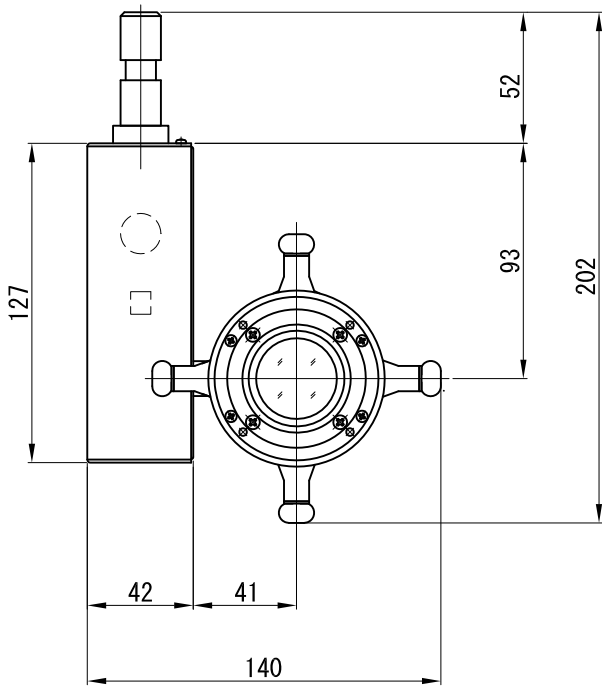

A面詳細(拡大)

28°	投影距離		3000K	4000K	5000K
	φ 500	φ 1000	1m	2m	3m
	φ 1000	φ 1500	975	1290	1490
	φ 1500	φ 2000	433	574	663
	φ 2000	φ 2500	244	323	373
	φ 2500	φ 3000	156	206	239
	φ 3000		108	143	166

中心照度 (lx)      中心照度/2の大きさ (mm)      中心照度 (lx)

※ LEDの寿命は、周囲温度30℃で使用したとき 35,000時間です

※ LEDの特性により、色温度や光量のばらつきがあります

光源	3000K白色LED					品名	LEDピンスポット ナロー・ダボ取付	型番	■3000K シロ MFLW-13N(W)D
	4000K白色LED								クロ MFLW-13N(B)D
尺度作成	1/3	単位	mm	電圧	100V	電力	入力 18W・LED 12W	備考	■4000K シロ MFLW-14N(W)D
	2017.9.6	重量	0.9kg	電圧	0.9kg				色種
									■5000K シロ MFLW-15N(W)D
									クロ MFLW-15N(B)D