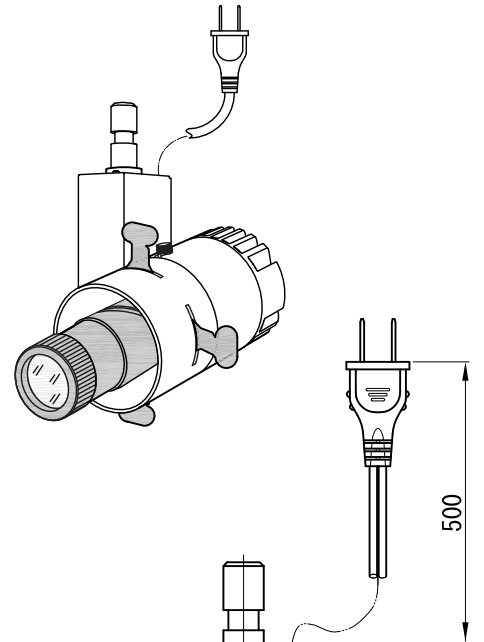

A面詳細(拡大)

28°	投影距離		3000K	4000K	5000K
	φ 500	φ 1000	1m	2m	3m
	φ 1000	φ 1500	975	1290	1490
	φ 1500	φ 2000	433	574	663
	φ 2000	φ 2500	244	323	373
	φ 2500	φ 3000	156	206	239
	φ 3000		108	143	166

中心照度 (lx)      中心照度/2の大きさ (mm)      中心照度 (lx)

※ LEDの寿命は、周囲温度30℃で使用したとき 35,000時間です

※ LEDの特性により、色温度や光量のばらつきがあります

光源	3000K白色LED					品名	LEDピンスポット ナロー・ダボ取付	型番	■3000K シロ MFLW-13N(W)D
	4000K白色LED								クロ MFLW-13N(B)D
尺度作成	1/3	単位	mm	電圧	100V	電力	入力 18W・LED 12W	備考	■4000K シロ MFLW-14N(W)D
	2017.9.6	重量	0.9kg	電圧	0.9kg				色種
									■5000K シロ MFLW-15N(W)D
									クロ MFLW-15N(B)D