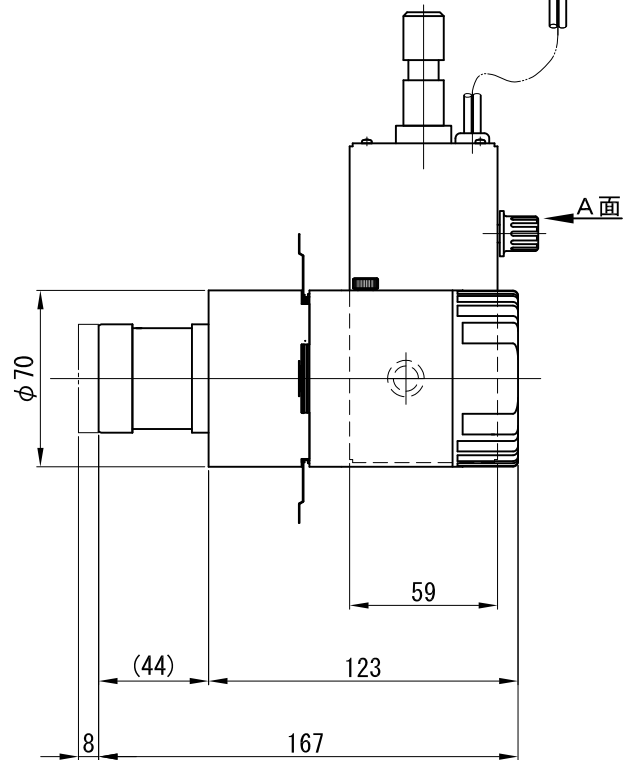

A面詳細(拡大)

28°	投影距離		3000K	4000K	5000K
	φ 500	φ 1000	1m	2m	3m
	φ 1000	φ 1500	975	1290	1490
	φ 1500	φ 2000	433	574	663
	φ 2000	φ 2500	244	323	373
	φ 2500	φ 3000	156	206	239
	φ 3000		108	143	166

中心照度 (lx)      中心照度/2の大きさ (mm)      中心照度 (lx)

※ LEDの寿命は、周囲温度30℃で使用したとき 35,000時間です

※ LEDの特性により、色温度や光量のばらつきがあります

光源	3000K白色LED					品名	LEDピンスポット ナロー・ダボ取付	型番	■3000K シロ MFLW-13N(W)D
	4000K白色LED								クロ MFLW-13N(B)D
尺度作成	1/3	単位	mm	電圧	100V	電力	入力 18W・LED 12W	備考	■4000K シロ MFLW-14N(W)D
	2017.9.6	重量	0.9kg	電圧	0.9kg				色種
									■5000K シロ MFLW-15N(W)D
									クロ MFLW-15N(B)D