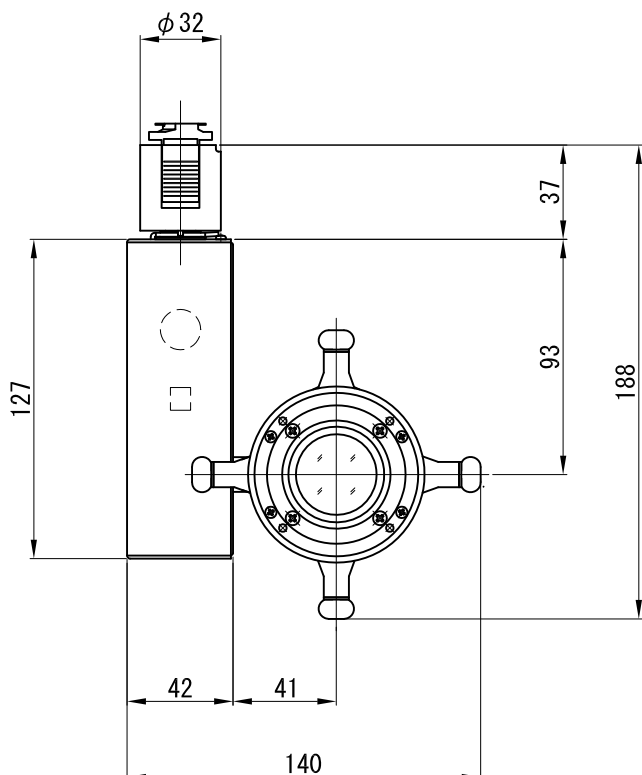

A面詳細(拡大)

		投影距離			
		3000K	4000K	5000K	
41°	$\phi 750$	1m	1700	2250	2600
	$\phi 1500$	2m	425	563	650
	$\phi 2250$	3m	189	250	289
	$\phi 3000$	4m	106	141	163
	$\phi 3750$	5m	68	90	104
	$\phi 4500$	6m	47	63	72
中心照度/2 の大きさ (mm)		中心照度 (lx)			

※ LEDの寿命は、周囲温度30°Cで使用したとき 35,000時間です

※ LEDの特性により、色温度や光量のばらつきがあります

光源	3000K白色LED 4000K白色LED 5000K白色LED					品名	LEDピンスポット メディアム・プラグ取付		型番	<ul style="list-style-type: none"> ■ 3000K シロ MFLW-13M(W)P 白色 クロ MFLW-13M(B)P ■ 4000K シロ MFLW-14M(W)P 白色 クロ MFLW-14M(B)P ■ 5000K シロ MFLW-15M(W)P 白色 クロ MFLW-15M(B)P
	尺度	1/3	単位	mm	電圧		100V	電力		入力 18W・LED 12W
作成	2017.8.29		重量	0.9kg	電圧	100V	電力	入力 18W・LED 12W	備考	シロ(W)・クロ(B)