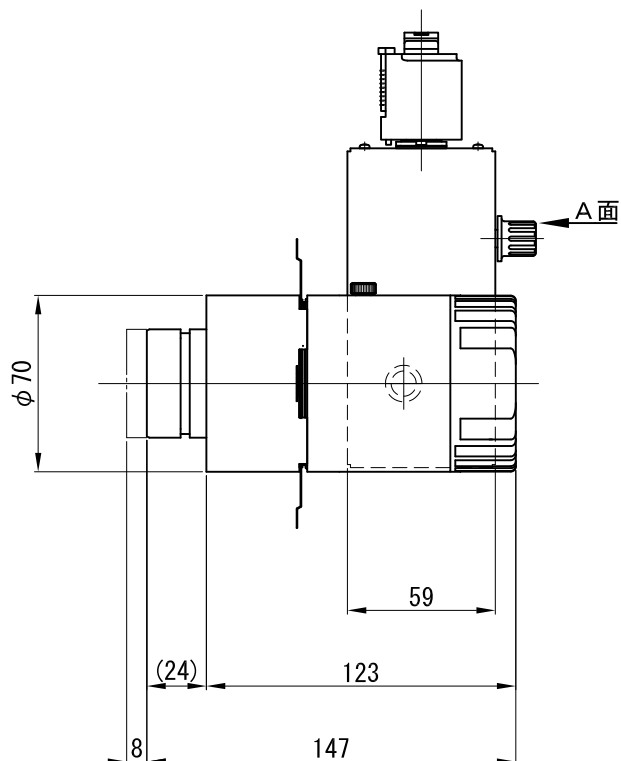

A面詳細(拡大)

		投影距離			
		3000K	4000K	5000K	
41°	$\phi 750$	1m	1700	2250	2600
	$\phi 1500$	2m	425	563	650
	$\phi 2250$	3m	189	250	289
	$\phi 3000$	4m	106	141	163
	$\phi 3750$	5m	68	90	104
	$\phi 4500$	6m	47	63	72
中心照度/2 の大きさ (mm)		中心照度 (lx)			

※ LEDの寿命は、周囲温度30°Cで使用したとき 35,000時間です

※ LEDの特性により、色温度や光量のばらつきがあります

光源	3000K白色LED 4000K白色LED 5000K白色LED					品名	LEDピンスポット メディアム・プラグ取付		型番	<ul style="list-style-type: none"> ■ 3000K シロ MFLW-13M(W)P 白色 クロ MFLW-13M(B)P ■ 4000K シロ MFLW-14M(W)P 白色 クロ MFLW-14M(B)P ■ 5000K シロ MFLW-15M(W)P 白色 クロ MFLW-15M(B)P
	尺度	1/3	単位	mm	電圧		100V	電力		入力 18W・LED 12W
作成	2017.8.29		重量	0.9kg	電圧	100V	電力	入力 18W・LED 12W	備考	シロ(W)・クロ(B)