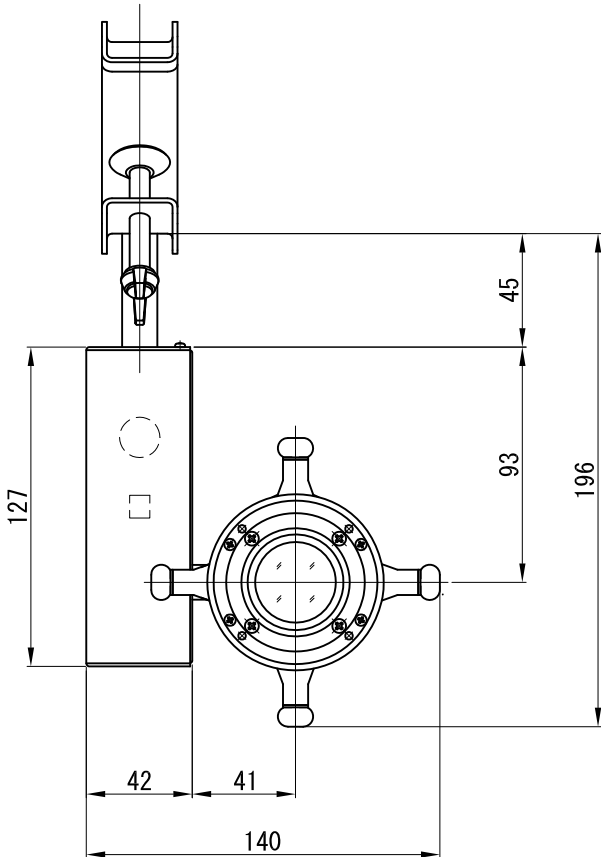

A面詳細(拡大)

		投影距離			
		3000K	4000K	5000K	
41°	φ750	1m	1700	2250	2600
	φ1500	2m	425	563	650
	φ2250	3m	189	250	289
	φ3000	4m	106	141	163
	φ3750	5m	68	90	104
	φ4500	6m	47	63	72
中心照度/2の大きさ(mm)		中心照度 (lx)			

※ LEDの寿命は、周囲温度30°Cで使用したとき 35,000時間です

※ LEDの特性により、色温度や光量のばらつきがあります

光源	3000K白色LED 4000K白色LED 5000K白色LED					品名	LEDピンスポット ミディアム ミニハンガ取付		型番	<ul style="list-style-type: none"> ■3000K シロ MFLW-13M(W)H クロ MFLW-13M(B)H ■4000K シロ MFLW-14M(W)H クロ MFLW-14M(B)H ■5000K シロ MFLW-15M(W)H クロ MFLW-15M(B)H 			
	尺度	1/3	単位	mm	電圧		100V	電力		入力 18W・LED 12W	備考	メタルゴボ取付け可	
作成	2017.9.6					重量	1.0kg	電圧	100V	電力	入力 18W・LED 12W	備考	シロ(W)・クロ(B)