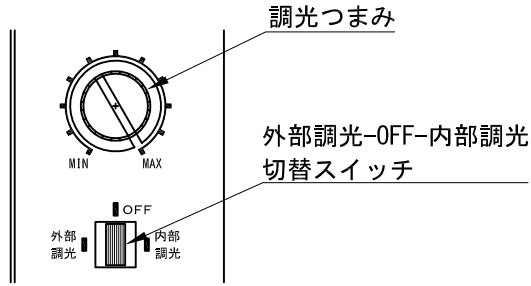

A面詳細(拡大)

		投影距離			
		3000K	4000K	5000K	
41°	φ750	1m	1700	2250	2600
	φ1500	2m	425	563	650
	φ2250	3m	189	250	289
	φ3000	4m	106	141	163
	φ3750	5m	68	90	104
	φ4500	6m	47	63	72
中心照度/2の大きさ(mm)		中心照度 (lx)			

※ LEDの寿命は、周囲温度30°Cで使用したとき 35,000時間です

※ LEDの特性により、色温度や光量のばらつきがあります

光源	3000K白色LED 4000K白色LED 5000K白色LED					品名	LEDピンスポット ミディアム ミニハンガ取付		型番	<ul style="list-style-type: none"> ■3000K シロ MFLW-13M(W)H クロ MFLW-13M(B)H ■4000K シロ MFLW-14M(W)H クロ MFLW-14M(B)H ■5000K シロ MFLW-15M(W)H クロ MFLW-15M(B)H 			
	尺度	1/3	単位	mm	電圧		100V	電力		入力 18W・LED 12W	備考	メタルゴボ取付け可	
作成	2017.9.6					重量	1.0kg	電圧	100V	電力	入力 18W・LED 12W	備考	シロ(W)・クロ(B)