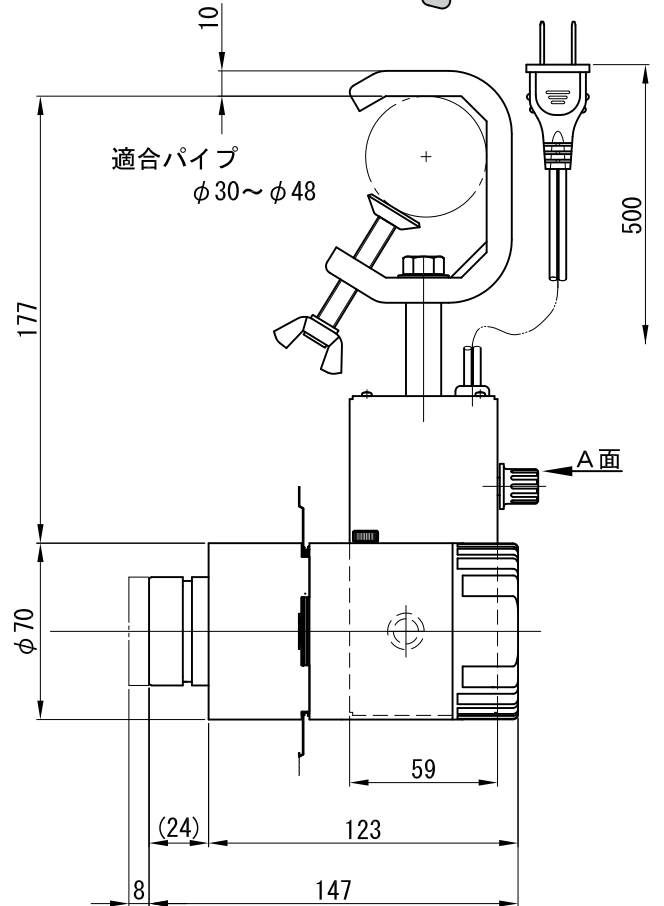

A面詳細(拡大)

		投影距離			
		3000K	4000K	5000K	
41°	φ750	1m	1700	2250	2600
	φ1500	2m	425	563	650
	φ2250	3m	189	250	289
	φ3000	4m	106	141	163
	φ3750	5m	68	90	104
	φ4500	6m	47	63	72
中心照度/2の大きさ(mm)		中心照度 (lx)			

※ LEDの寿命は、周囲温度30°Cで使用したとき 35,000時間です

※ LEDの特性により、色温度や光量のばらつきがあります

光源	3000K白色LED 4000K白色LED 5000K白色LED					品名	LEDピンスポット ミディアム ミニハンガ取付		型番	<ul style="list-style-type: none"> ■3000K シロ MFLW-13M(W)H クロ MFLW-13M(B)H ■4000K シロ MFLW-14M(W)H クロ MFLW-14M(B)H ■5000K シロ MFLW-15M(W)H クロ MFLW-15M(B)H 			
	尺度	1/3	単位	mm	電圧		100V	電力		入力 18W・LED 12W	備考	メタルゴボ取付け可	
作成	2017.9.6					重量	1.0kg	電圧	100V	電力	入力 18W・LED 12W	備考	シロ(W)・クロ(B)