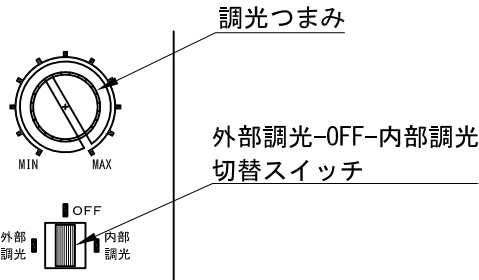

取付寸法

A面詳細(拡大)

		投影距離			
		3000K	4000K	5000K	
41°	φ750	1m	1700	2250	2600
	φ1500	2m	425	563	650
	φ2250	3m	189	250	289
	φ3000	4m	106	141	163
	φ3750	5m	68	90	104
	φ4500	6m	47	63	72
中心照度/2の大きさ(mm)		中心照度 (lx)			