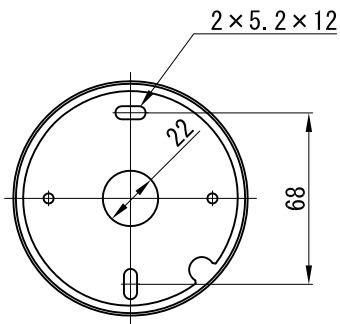

取付寸法

A面詳細(拡大)

		投影距離			
		3000K	4000K	5000K	
41°	φ750	1m	1700	2250	2600
	φ1500	2m	425	563	650
	φ2250	3m	189	250	289
	φ3000	4m	106	141	163
	φ3750	5m	68	90	104
	φ4500	6m	47	63	72
中心照度/2の大きさ(mm)		中心照度 (lx)			

※ LEDの寿命は、周囲温度30℃で使用したとき 35,000時間です

※ LEDの特性により、色温度や光量のばらつきがあります

光源	3000K白色LED 4000K白色LED 5000K白色LED					品名	LEDピンスポット ミディアム フランジ(丸座)取付		型番	<ul style="list-style-type: none"> ■3000K シロ MFLW-13M(W) クロ MFLW-13M(B) ■4000K シロ MFLW-14M(W) クロ MFLW-14M(B) ■5000K シロ MFLW-15M(W) クロ MFLW-15M(B)
	尺度	1/3	単位	mm	電圧		100V	電力		入力 18W・LED 12W
作成	2017.9.6		重量	1.0kg	電圧	100V	電力	入力 18W・LED 12W	備考	シロ(W)・クロ(B)