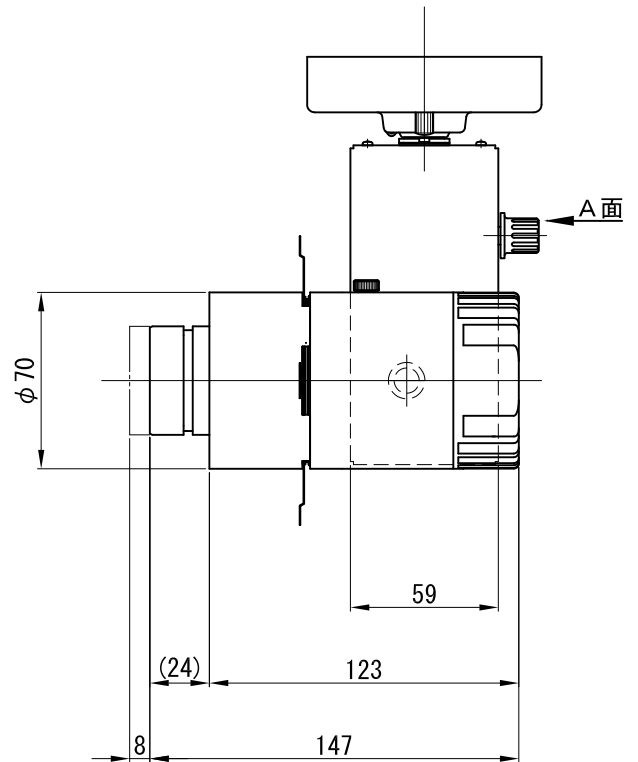

取付寸法

A面詳細(拡大)

		投影距離			
		3000K	4000K	5000K	
41°	φ750	1m	1700	2250	2600
	φ1500	2m	425	563	650
	φ2250	3m	189	250	289
	φ3000	4m	106	141	163
	φ3750	5m	68	90	104
	φ4500	6m	47	63	72
中心照度/2の大きさ(mm)		中心照度 (lx)			

※ LEDの寿命は、周囲温度30℃で使用したとき 35,000時間です

※ LEDの特性により、色温度や光量のばらつきがあります

光源	3000K白色LED 4000K白色LED 5000K白色LED					品名	LEDピンスポット ミディアム フランジ(丸座)取付		型番	<ul style="list-style-type: none"> ■3000K シロ MFLW-13M(W) クロ MFLW-13M(B) ■4000K シロ MFLW-14M(W) クロ MFLW-14M(B) ■5000K シロ MFLW-15M(W) クロ MFLW-15M(B)
	尺度	1/3	単位	mm	電圧		100V	電力		入力 18W・LED 12W
作成	2017.9.6		重量	1.0kg	電圧	100V	電力	入力 18W・LED 12W	備考	シロ(W)・クロ(B)