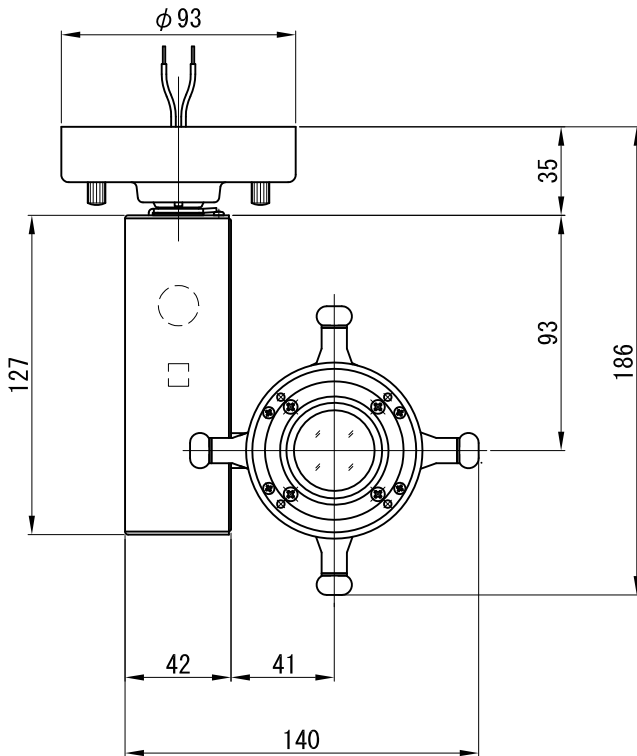

取付寸法

A面詳細(拡大)

		投影距離			
		3000K	4000K	5000K	
41°	φ750	1m	1700	2250	2600
	φ1500	2m	425	563	650
	φ2250	3m	189	250	289
	φ3000	4m	106	141	163
	φ3750	5m	68	90	104
	φ4500	6m	47	63	72
中心照度/2の大きさ(mm)		中心照度 (lx)			

※ LEDの寿命は、周囲温度30℃で使用したとき 35,000時間です

※ LEDの特性により、色温度や光量のばらつきがあります

光源	3000K白色LED 4000K白色LED 5000K白色LED					品名	LEDピンスポット ミディアム フランジ(丸座)取付		型番	<ul style="list-style-type: none"> ■3000K シロ MFLW-13M(W) クロ MFLW-13M(B) ■4000K シロ MFLW-14M(W) クロ MFLW-14M(B) ■5000K シロ MFLW-15M(W) クロ MFLW-15M(B)
	尺度	1/3	単位	mm	電圧		100V	電力		入力 18W・LED 12W
作成	2017.9.6		重量	1.0kg	電圧	100V	電力	入力 18W・LED 12W	備考	シロ(W)・クロ(B)