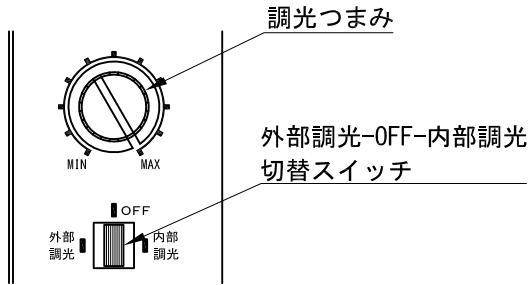

A面詳細(拡大)

		投影距離			
		3000K	4000K	5000K	
41°	φ 750	1m	1700	2250	2600
	φ 1500	2m	425	563	650
	φ 2250	3m	189	250	289
	φ 3000	4m	106	141	163
	φ 3750	5m	68	90	104
	φ 4500	6m	47	63	72
中心照度/2 の大きさ (mm)		中心照度 (lx)			

※ LEDの寿命は、周囲温度30℃で使用したとき 35,000時間です
※ LEDの特性により、色温度や光量のばらつきがあります

光源	3000K白色LED 4000K白色LED 5000K白色LED					品名	LEDピンスポット ミディアム・ダボ取付		型番	■3000K シロ MFLW-13M(W)D 白色 クロ MFLW-13M(B)D ■4000K シロ MFLW-14M(W)D 白色 クロ MFLW-14M(B)D ■5000K シロ MFLW-15M(W)D 白色 クロ MFLW-15M(B)D		
	尺度	1/3	単位	mm	電圧		100V	電力		入力 18W・LED 12W	備考	メタルゴボ取付け可
作成	2017.9.6		重量	0.8kg	電圧		色種	シロ(W)・クロ(B)