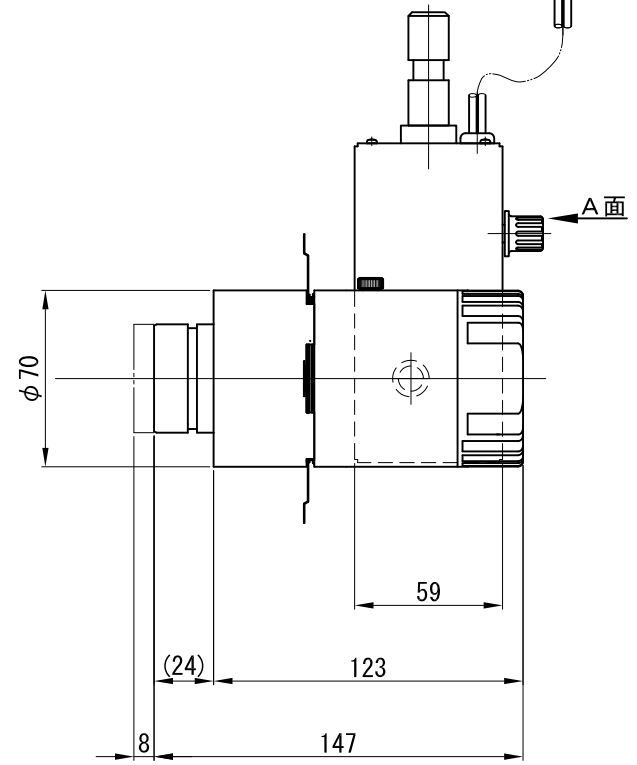

A面詳細(拡大)

		投影距離			
		3000K	4000K	5000K	
41°	φ 750	1m	1700	2250	2600
	φ 1500	2m	425	563	650
	φ 2250	3m	189	250	289
	φ 3000	4m	106	141	163
	φ 3750	5m	68	90	104
	φ 4500	6m	47	63	72
中心照度/2 の大きさ (mm)		中心照度 (lx)			

※ LEDの寿命は、周囲温度30℃で使用したとき 35,000時間です  
 ※ LEDの特性により、色温度や光量のばらつきがあります

光源	3000K白色LED 4000K白色LED 5000K白色LED					品名	LEDピンスポット ミディアム・ダボ取付		型番	■3000K シロ MFLW-13M(W)D 白色 クロ MFLW-13M(B)D ■4000K シロ MFLW-14M(W)D 白色 クロ MFLW-14M(B)D ■5000K シロ MFLW-15M(W)D 白色 クロ MFLW-15M(B)D
	尺度	1/3	単位	mm	電圧		100V	電力		入力 18W・LED 12W
作成	2017.9.6		重量	0.8kg	電圧		色種	シロ(W)・クロ(B)		