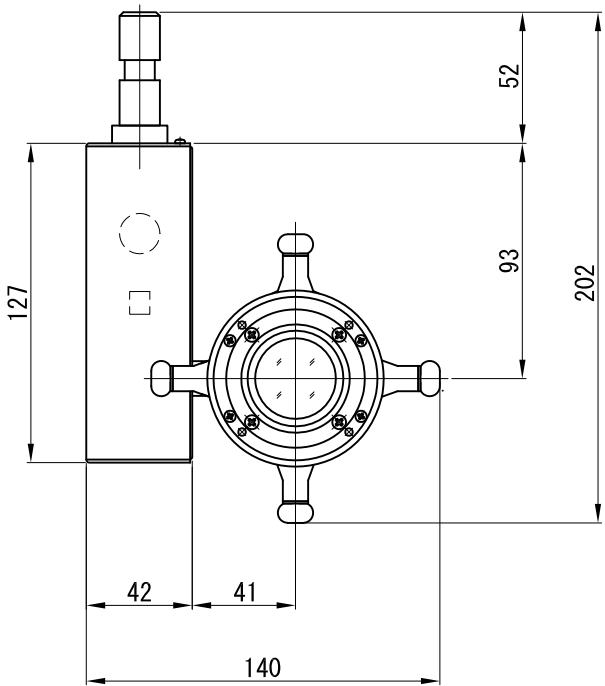

A面詳細(拡大)

		投影距離			
		3000K	4000K	5000K	
41°	φ 750	1m	1700	2250	2600
	φ 1500	2m	425	563	650
	φ 2250	3m	189	250	289
	φ 3000	4m	106	141	163
	φ 3750	5m	68	90	104
	φ 4500	6m	47	63	72
中心照度/2 の大きさ (mm)		中心照度 (lx)			

※ LEDの寿命は、周囲温度30℃で使用したとき 35,000時間です  
 ※ LEDの特性により、色温度や光量のばらつきがあります

光源	3000K白色LED 4000K白色LED 5000K白色LED					品名	LEDピンスポット ミディアム・ダボ取付		型番	■3000K シロ MFLW-13M(W)D 白色 クロ MFLW-13M(B)D ■4000K シロ MFLW-14M(W)D 白色 クロ MFLW-14M(B)D ■5000K シロ MFLW-15M(W)D 白色 クロ MFLW-15M(B)D
	尺度	1/3	単位	mm	電圧		100V	電力		入力 18W・LED 12W
作成	2017.9.6		重量	0.8kg	電圧		色種	シロ(W)・クロ(B)		