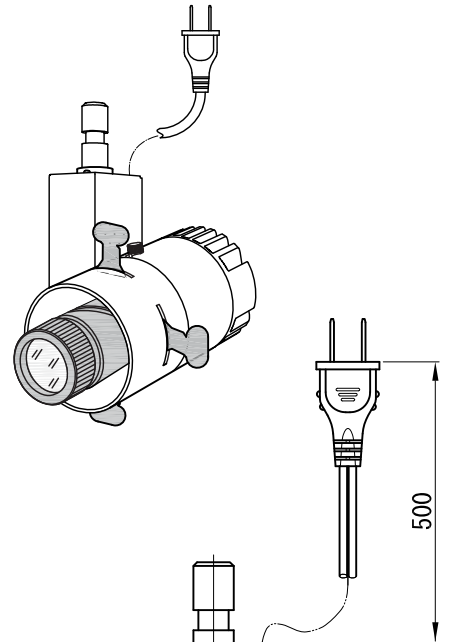

A面詳細(拡大)

		投影距離			
		3000K	4000K	5000K	
41°	φ 750	1m	1700	2250	2600
	φ 1500	2m	425	563	650
	φ 2250	3m	189	250	289
	φ 3000	4m	106	141	163
	φ 3750	5m	68	90	104
	φ 4500	6m	47	63	72
中心照度/2 の大きさ (mm)		中心照度 (lx)			

※ LEDの寿命は、周囲温度30℃で使用したとき 35,000時間です  
 ※ LEDの特性により、色温度や光量のばらつきがあります

光源	3000K白色LED 4000K白色LED 5000K白色LED					品名	LEDピンスポット ミディアム・ダボ取付		型番	■3000K シロ MFLW-13M(W)D 白色 クロ MFLW-13M(B)D ■4000K シロ MFLW-14M(W)D 白色 クロ MFLW-14M(B)D ■5000K シロ MFLW-15M(W)D 白色 クロ MFLW-15M(B)D
	尺度	1/3	単位	mm	電圧		100V	電力		入力 18W・LED 12W
作成	2017.9.6		重量	0.8kg	電圧		色種	シロ(W)・クロ(B)		