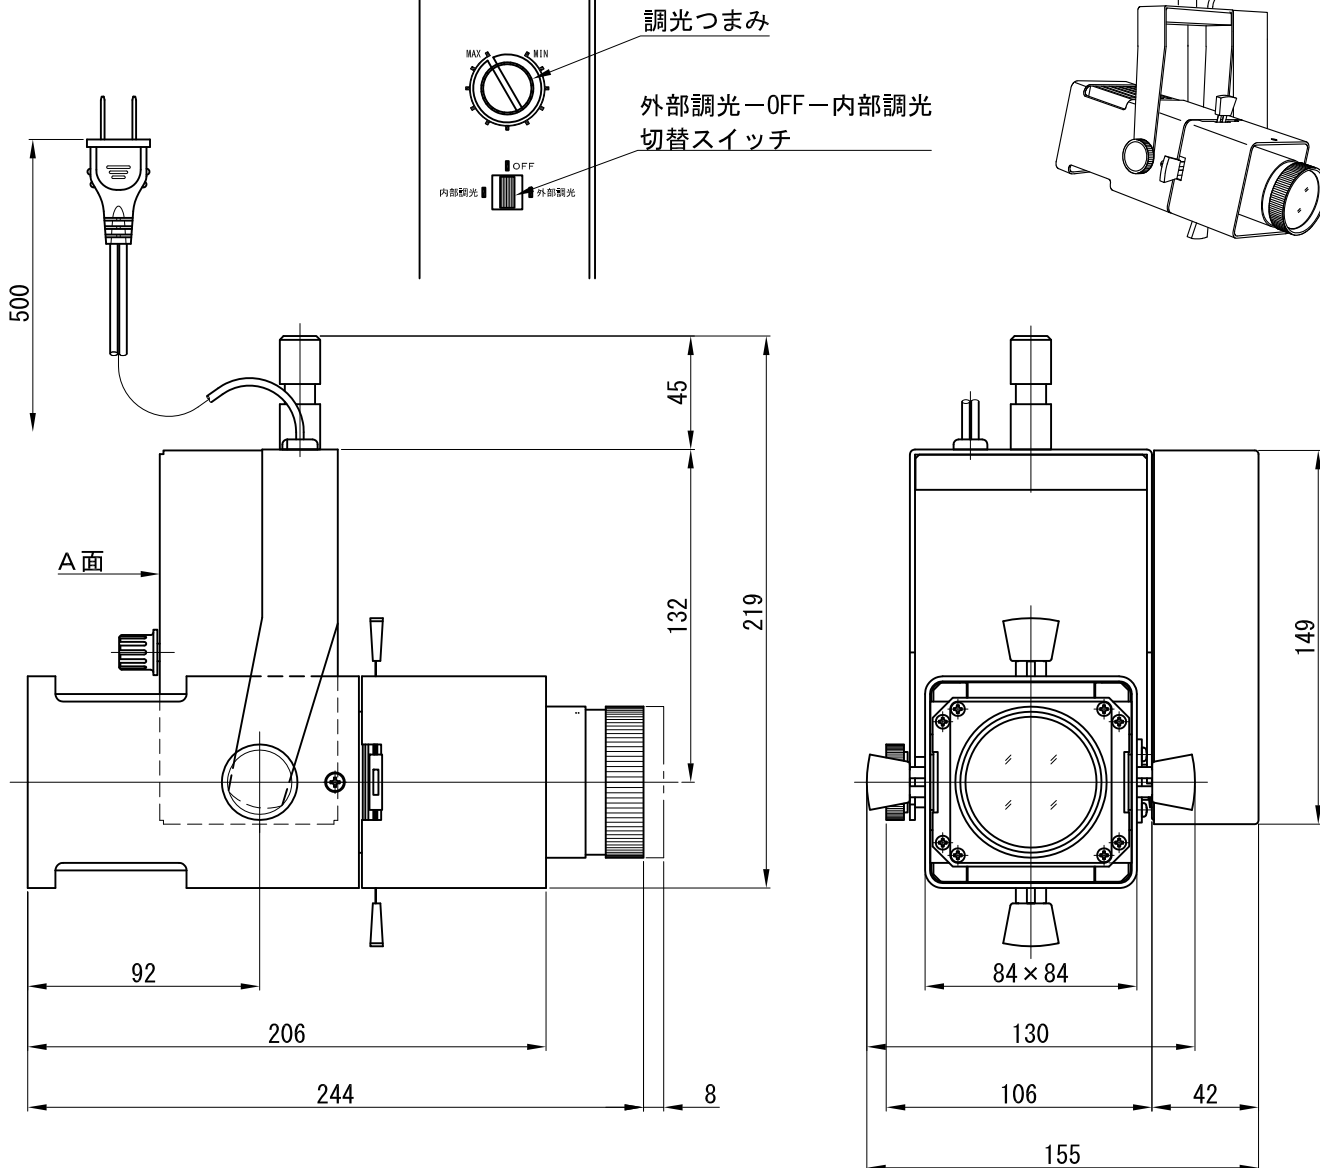

A面詳細 (1/2)

28°	φ	投影距離	3000K 4000K 5000K		
			3000K	4000K	5000K
	φ 500	1m	14400	18000	20400
	φ 1000	2m	3600	4500	5100
	φ 1500	3m	1600	2000	2300
	φ 2000	4m	900	1200	1300
	φ 2500	5m	600	800	900
	φ 3000	6m	400	500	600
大きさ (mm)			明るさ (lx)		

※ LEDの寿命は、周囲温度30°Cで使用したとき 35,000時間です
 ※ LEDの特性により、色温度や色味、光量のばらつきがあります

光源	3000K白色LED 4000K白色LED 5000K白色LED					品名	LEDフレーミングスポットライト ナロー・ダボ取付		型番	■3000K シロ MFLW-53N(W)D 白色 クロ MFLW-53N(B)D ■4000K シロ MFLW-54N(W)D 白色 クロ MFLW-54N(B)D ■5000K シロ MFLW-55N(W)D 白色 クロ MFLW-55N(B)D
	尺度作成	1/3	単位	mm	電圧		100V	電力		入力 56W・LED 48W
				重量	1.9kg	電力	シロ(W)・クロ(B)			