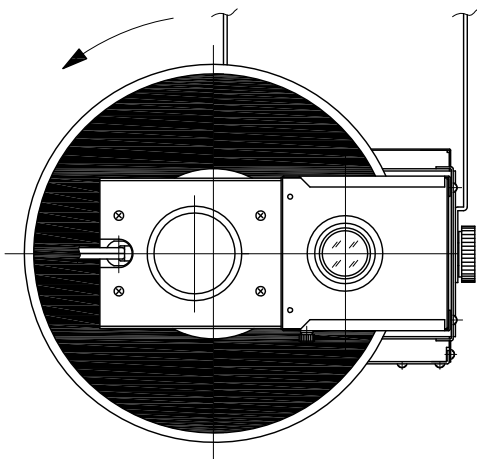

EH-046 (炎)

本体 EH-0302

ディスク回転方向
(像は上から下に動きます)

EH-046 (雨)/EH-046 (雪)

ランプ					口金		品名	回転ディスク (炎)/(雨)/(雪)	型番	EH-046 (炎) EH-046 (雨) EH-046 (雪)
					寿命					
尺度	1/4	単位	mm	重量	0.5 kg	電圧	100V	備考		
作成	2002. 7. 1		色種	黒	電力	1.5W	50Hz 1回転/分 60Hz 1.2回転/分			