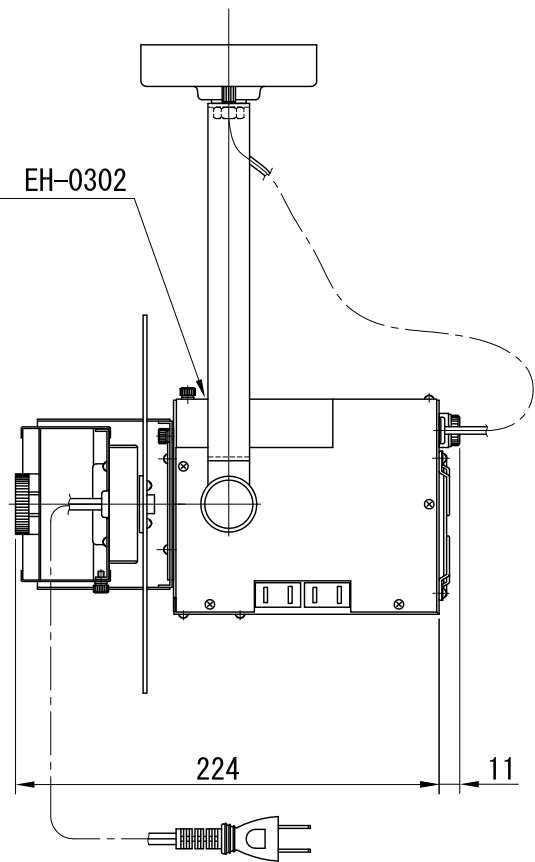

EH-046 (炎)

本体 EH-0302

ディスク回転方向
(像は上から下に動きます)

EH-046 (雨)/EH-046 (雪)

ランプ					口金		品名	回転ディスク (炎)/(雨)/(雪)	型番	EH-046 (炎) EH-046 (雨) EH-046 (雪)
					寿命					
尺度	1/4	単位	mm	重量	0.5 kg	電圧	100V	備考		
作成	2002. 7. 1		色種	黒	電力	1.5W	50Hz 1回転/分 60Hz 1.2回転/分			