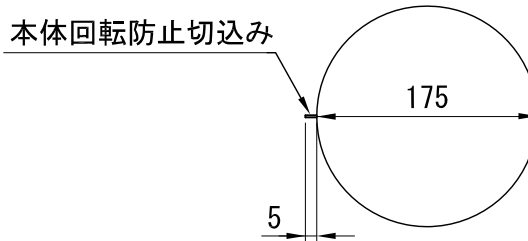

<取付穴寸法>

ランプ	ダイクロミラー付ハロゲンランプ(3000K)				口金	GX5.3	品名	ユニバーサルダウンスポットライト ワイド	型番	白	DPCU-200W (W)
	JCR100V200W	単位	mm	重量		1000時間				黒	DPCU-100W (W)
JCR100V100W	1.9kg				電圧	100V	黒	DPCU-200W (B)			
尺度	1/3	単位	mm	重量	1.9kg	電力	205W	備考	付属品：丸カット φ20, φ14 各1 ダウンライト取付金具 2個 結線方法：速結端子台により結線	黒	DPCU-100W (B)
作成	2009. 12. 28		色種	白(W)・黒(B)	電力	105W					