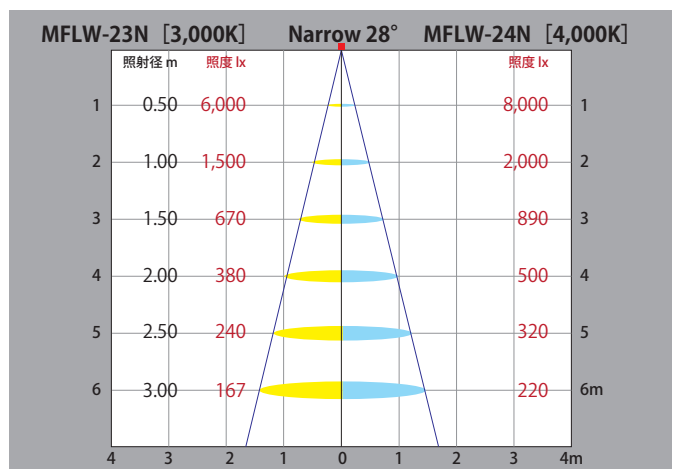

● バリエーション／型式名称

MFLW- **23** **N** (**W**) **P**

色温度   23 : 3,000K   24 : 4,000K
レンズ   W : ワイド   N : ナロー
本体色   B : クロ   W : シロ
取付方法   無表記 : フランジ [丸座]   P : ダクトプラグ   D : ダボ   H : ミニハンガ

● 外形寸法 [ダクトプラグ取付]

● 調光切り替えスイッチ

電源部のスライドスイッチで内部調光、電源 OFF、外部調光を切り替えます。内部調光では摘みで個別調光ができます。外部調光では、同じ位相調光回路につながった器具を、一括で調光できますが、一回路に一個の調光器バランスが必要です。

● 配光 / 照度

● 斜め投影でのフレーミング羽根の操作が容易

● アタッチメント

調光器バランスプラグ付き DM-001(W)P DM-001(B)P	調光器バランスケース付き DM-001	グレアカットフード MF5-001 ワイドシートホルダ兼用 ※	ナローシートホルダ FPC-002	拡散ガラスフィルタ MF5-002

※MF5-001は通常のワイドシートホルダ (FPC-001) と違い、レンズから簡単には外れない構造になっています。