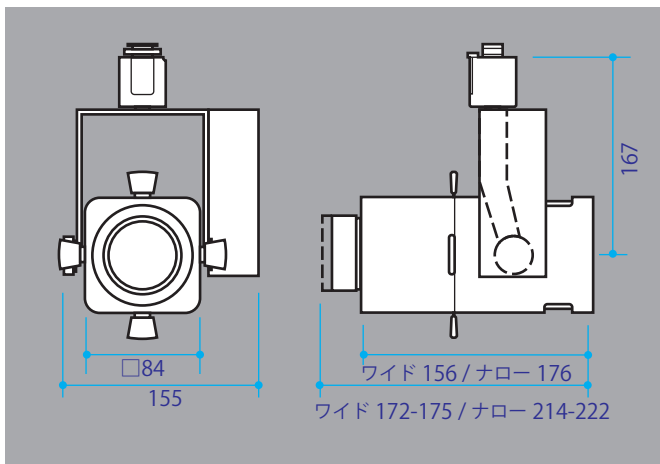

### ■ フレーミング機構とゴボ投影、回転

4枚の羽根を動かして、光を正方形・長方形・台形などに自由にカットするフレーミング機構を内蔵しています。メタルゴボ、ガラスゴボ、また丸カッタを挿入でき、シンボルマークや文字を投影できます。フレーミング機構とゴボを左右45°回転できる機構を追加しました。灯体を前後二つに分割し、前筒部を回転できます。器具を斜め上や下に向けたときのフレーミング操作が楽にできます。光漏れも軽減しています。

## 定格・仕様

型式名称	MFLW-23	MFLW-24
定格電圧・消費電力	AC100V 50/60Hz 35W	AC100V 50/60Hz 35W
使用LED・定格寿命	3,000K 白色LED [定格寿命 35,000時間]	4,000K 白色LED [定格寿命 35,000時間]
冷却方法	自然空冷	
光学仕様	アパチャ直径 30mm フレーミング機構内蔵 ゴボ・丸カッタ挿入可能	
レンズ	LED集光レンズ ワイド：3枚構成 f=32mm ナロー：3枚構成 f=60mm	
調光	切り替えスイッチ内蔵 [外部調光・OFF・内部調光]	
質量 [ダクトプラグ取付]	ワイド：1.5kg ナロー：1.7kg	
本体材質・仕上げ	耐食アルミニウム合金板 薄鋼板 [メラミン焼付塗装 シロ・クロ]	

## ● バリエーション／型式名称

**MFLW-** **23** **N** (**W**) **P**

色温度      23 : 3,000K    24 : 4,000K  
 レンズ      W : ワイド    N : ナロー  
 本体色      B : クロ    W : シロ  
 取付方法    無表記 : フランジ [丸座]    P : ダクトプラグ    D : ダボ    H : ミニハンガ

## ● 外形寸法 [ダクトプラグ取付]