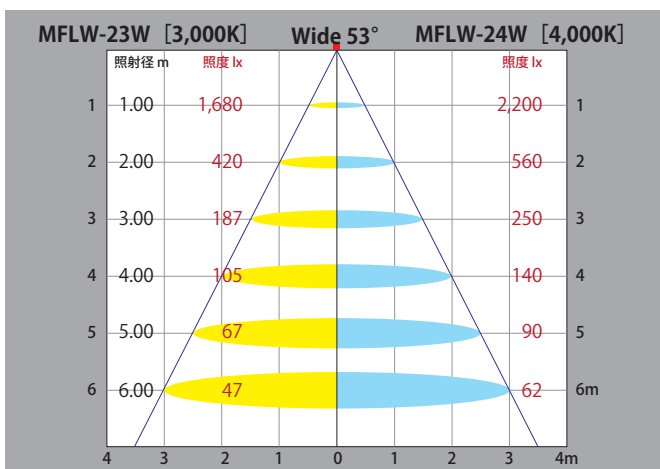

● バリエーション／型式名称

MFLW- **23** **N** (**W**) **P**

色温度   23 : 3,000K   24 : 4,000K
レンズ   W : ワイド   N : ナロー
本体色   B : クロ   W : シロ
取付方法   無表記 : フランジ [丸座]   P : ダクトプラグ   D : ダボ   H : ミニハンガ

● 外形寸法 [ダクトプラグ取付]

● 調光切り替えスイッチ

電源部のスライドスイッチで内部調光、電源 OFF、外部調光を切り替えます。内部調光では摘みで個別調光ができます。外部調光では、同じ位相調光回路につながった器具を、一括で調光できますが、一回路に一個の調光器バランスが必要です。

● 配光 / 照度

● 斜め投影でのフレーミング羽根の操作が容易

● アタッチメント

調光器バランスプラグ付き DM-001(W)P DM-001(B)P	調光器バランスケース付き DM-001	グレアカットフード MF5-001 ワイドシートホルダ兼用 ※	ナローシートホルダ FPC-002	拡散ガラスフィルタ MF5-002

※MF5-001は通常のワイドシートホルダ (FPC-001) と違い、レンズから簡単には外れない構造になっています。