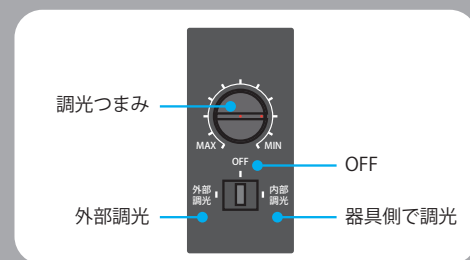

## ● バリエーション／型式名称

**MFLW-** **23** **N** (**W**) **P**

色温度      23 : 3,000K    24 : 4,000K  
 レンズ      W : ワイド    N : ナロー  
 本体色      B : クロ    W : シロ  
 取付方法    無表記 : フランジ [丸座]    P : ダクトプラグ    D : ダボ    H : ミニハンガ

## ● 外形寸法 [ダクトプラグ取付]

## ● 調光切り替えスイッチ

電源部のスライドスイッチで内部調光、電源 OFF、外部調光を切り替えます。内部調光では摘みで個別調光ができます。外部調光では、同じ位相調光回路につながった器具を、一括で調光できますが、一回路に一個の調光器バランスが必要です。