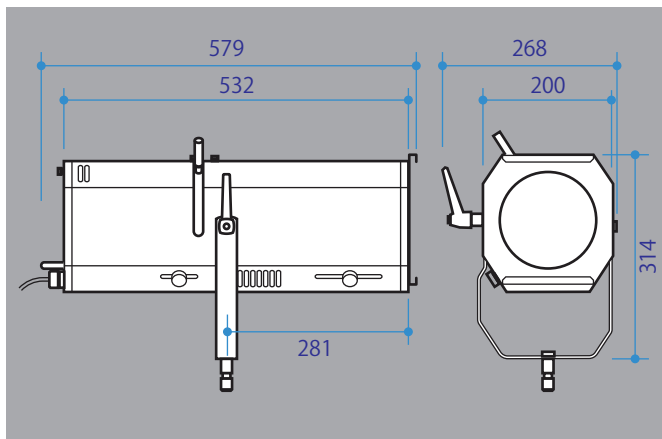

■ 減光フィルタ

スポットが当たっている人が、器具のレンズを見たときの眩しさを軽減するフィルタが付属しています。フィルタの挿入で輝度が下がり、眩しさが和らぎます。明るさは約 80% になります。

■ ゴボ投影

ゴボホルダにセットしたゴボを、減光フィルタ差し込み口に挿入すると、ゴボ投影ができます。(特注対応)

● バリエーション / 型式名称

FL-0101 (W) ————— 本体色 W: シロ

● 外形寸法

● 配光 / 照度 照射径はアイリスシャッター全開時の寸法

● 定格・仕様

型式名称	FL-0101
定格電圧・消費電力	AC100V 50/60Hz 175W [LED 電源内蔵]
仕様 LED・定格寿命	白色 LED 5,000K [定格寿命 35,000 時間]
冷却方法	ファンによるランプハウスと電源の強制空冷
光学仕様	アイリスシャッター最大直径φ60mm 投影距離 4m のときのスポット最大直径 1.2m
レンズ	LED 集光レンズ 非球面レンズを含む 2 枚構成 f=150mm ~ 220mm
質量 [ダボ取付]	10kg
本体材質・仕上げ	薄鋼板 [メラミン焼付塗装 シロ]