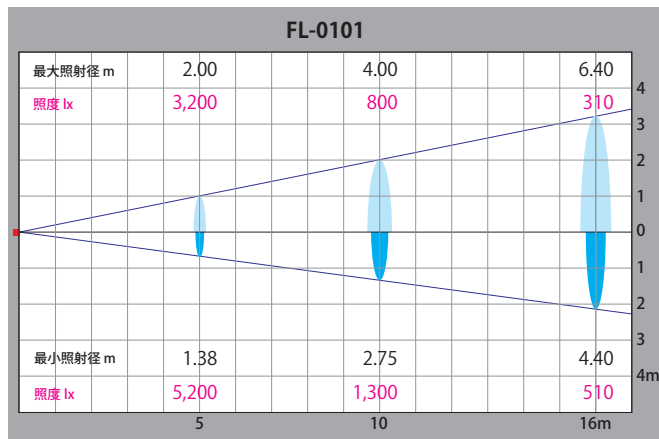

● 配光 / 照度 照射径はアイリスシャッター全開時の寸法

● 定格・仕様

型式名称	FL-0101
定格電圧・消費電力	AC100V 50/60Hz 175W [LED 電源内蔵]
仕様 LED・定格寿命	白色 LED 5,000K [定格寿命 35,000 時間]
冷却方法	ファンによるランプハウスと電源の強制空冷
光学仕様	アイリスシャッター最大直径φ60mm 投影距離 4m のときのスポット最大直径 1.2m
レンズ	LED 集光レンズ 非球面レンズを含む 2 枚構成 f=150mm ~ 220mm
質量 [ダボ取付]	10kg
本体材質・仕上げ	薄鋼板 [メラミン焼付塗装 シロ]

Beamax®

株式会社 Beamax

〒319-0205 茨城県笠間市押辺2755-3 電話0299-45-4111 FAX. 0299-45-6033

www.beamax.co.jp